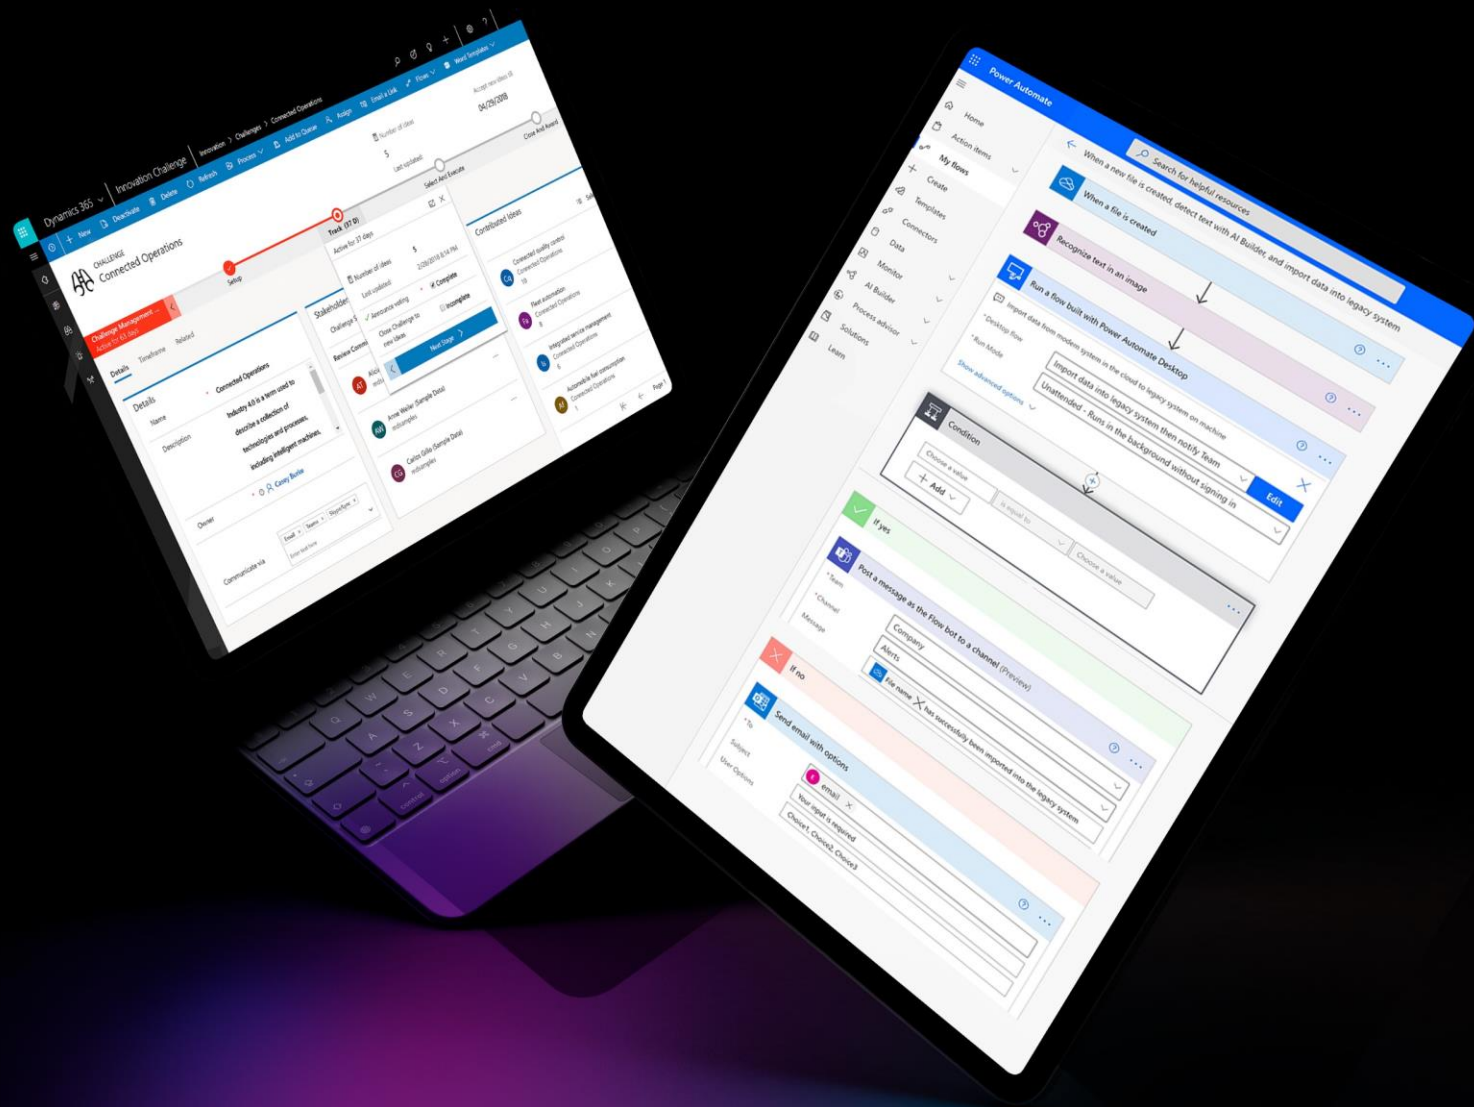

prodware^{TP}

Discovery de Procesos

Prodware Low-Code Journey

Discovery de Procesos OBJETIVOS

El paquete de servicios de Discovery ayuda a las empresas a identificar procesos manuales automatizables, mejorar los procesos existentes y agilizarlos en términos de operativa, rendimiento, eficiencia, experiencia del cliente y experiencia del empleado.

La optimización de los procesos empresariales es un proceso de mejora continua

Discovery de Procesos RESULTADOS

Como resultado final de este proceso de consultoría de negocio se le entregará un Roadmap tecnológico a corto, medio y largo plazo con todos los procesos objeto de mejora revisados.

Discovery de Procesos | ALCANCE

1. ANÁLISIS

Descubrir que procesos digitalizar, describirlos (AS-IS), conocer su adopción, definir el modelo futuro (TO-BE) teniendo en cuenta su ROI

- Reuniones de Discovery con negocio
- Selección procesos a analizar
- Análisis AS-IS
- Analizar puntos de mejora
- Diseño TO-BE