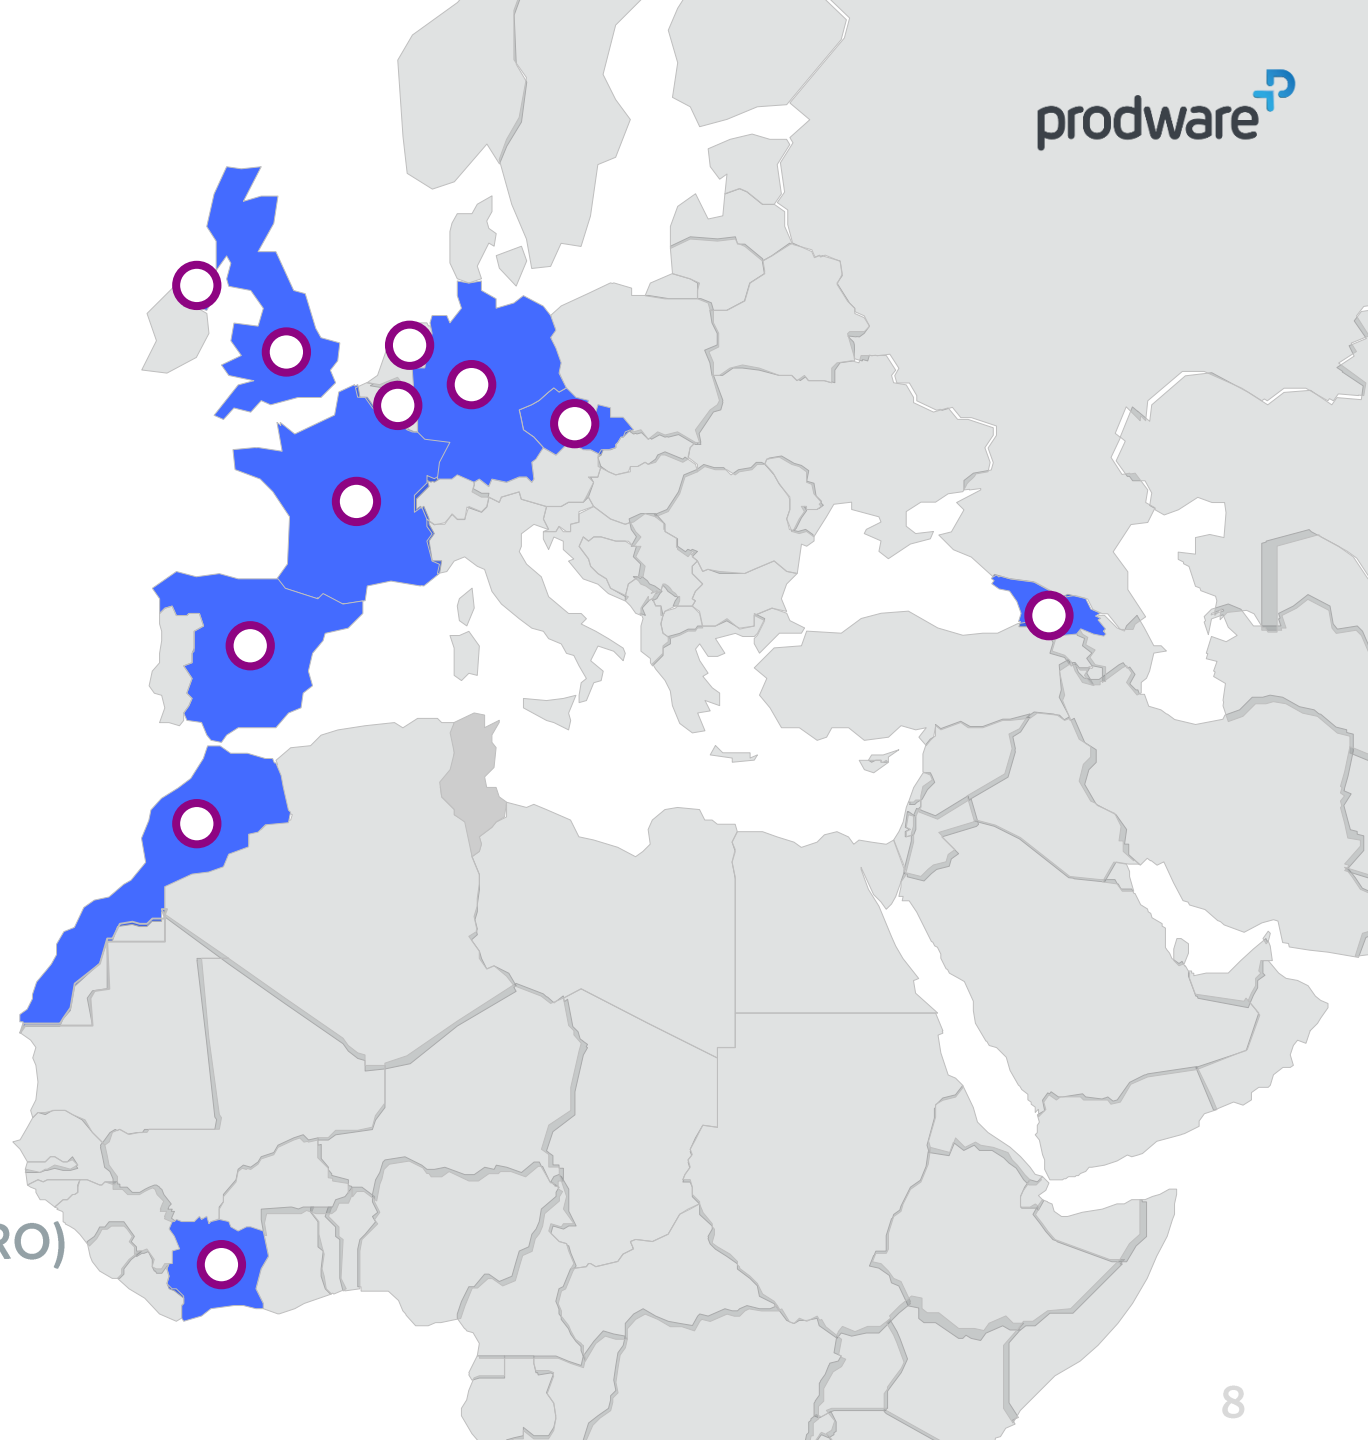

Discovery de procesos | ENTREGABLES

Flujos procesos AS-IS

Flujo de arquitectura

Flujo Procesos TO-BE

Estudio Viabilidad

RoadMap Tecnológico

Plan de implantación

Credenciales prodware^{TD} Power Platform