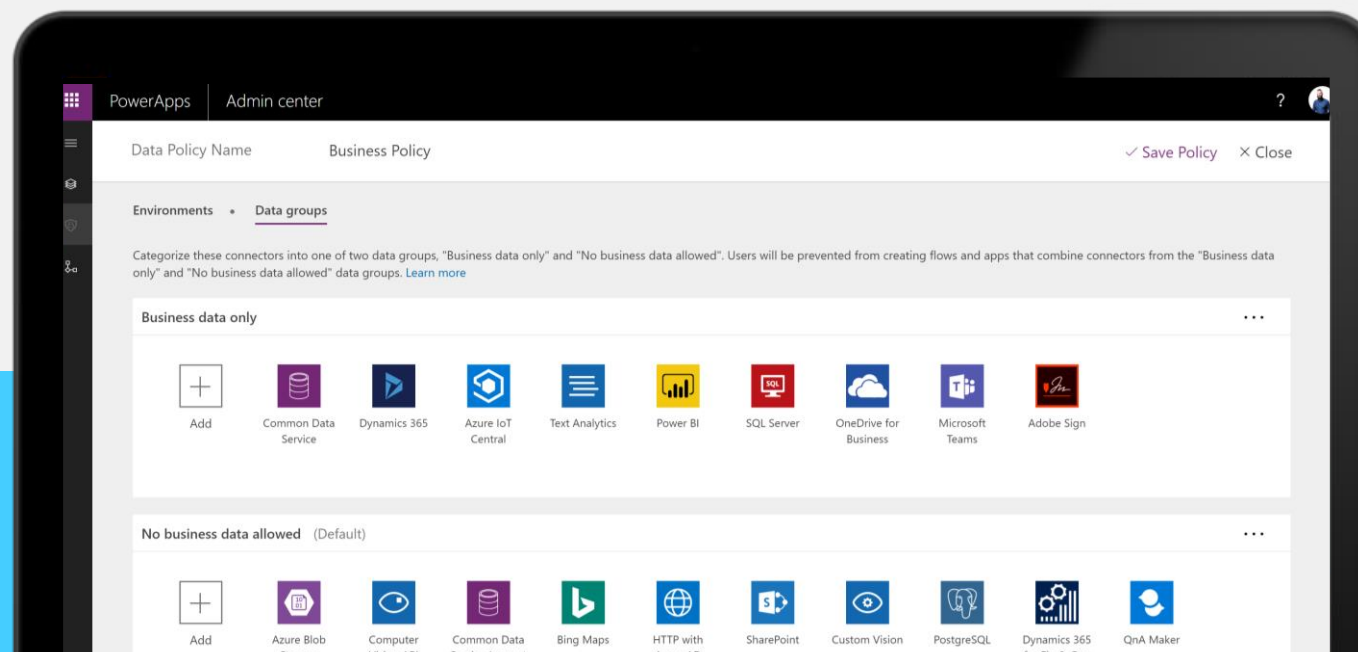

Discovery de procesos | ENTREGABLES

Flujos procesos AS-IS

Flujo de arquitectura

Flujo Procesos TO-BE

Estudio Viabilidad

RoadMap Tecnológico

Plan de implantación

Credenciales prodware^{TD} Power Platform