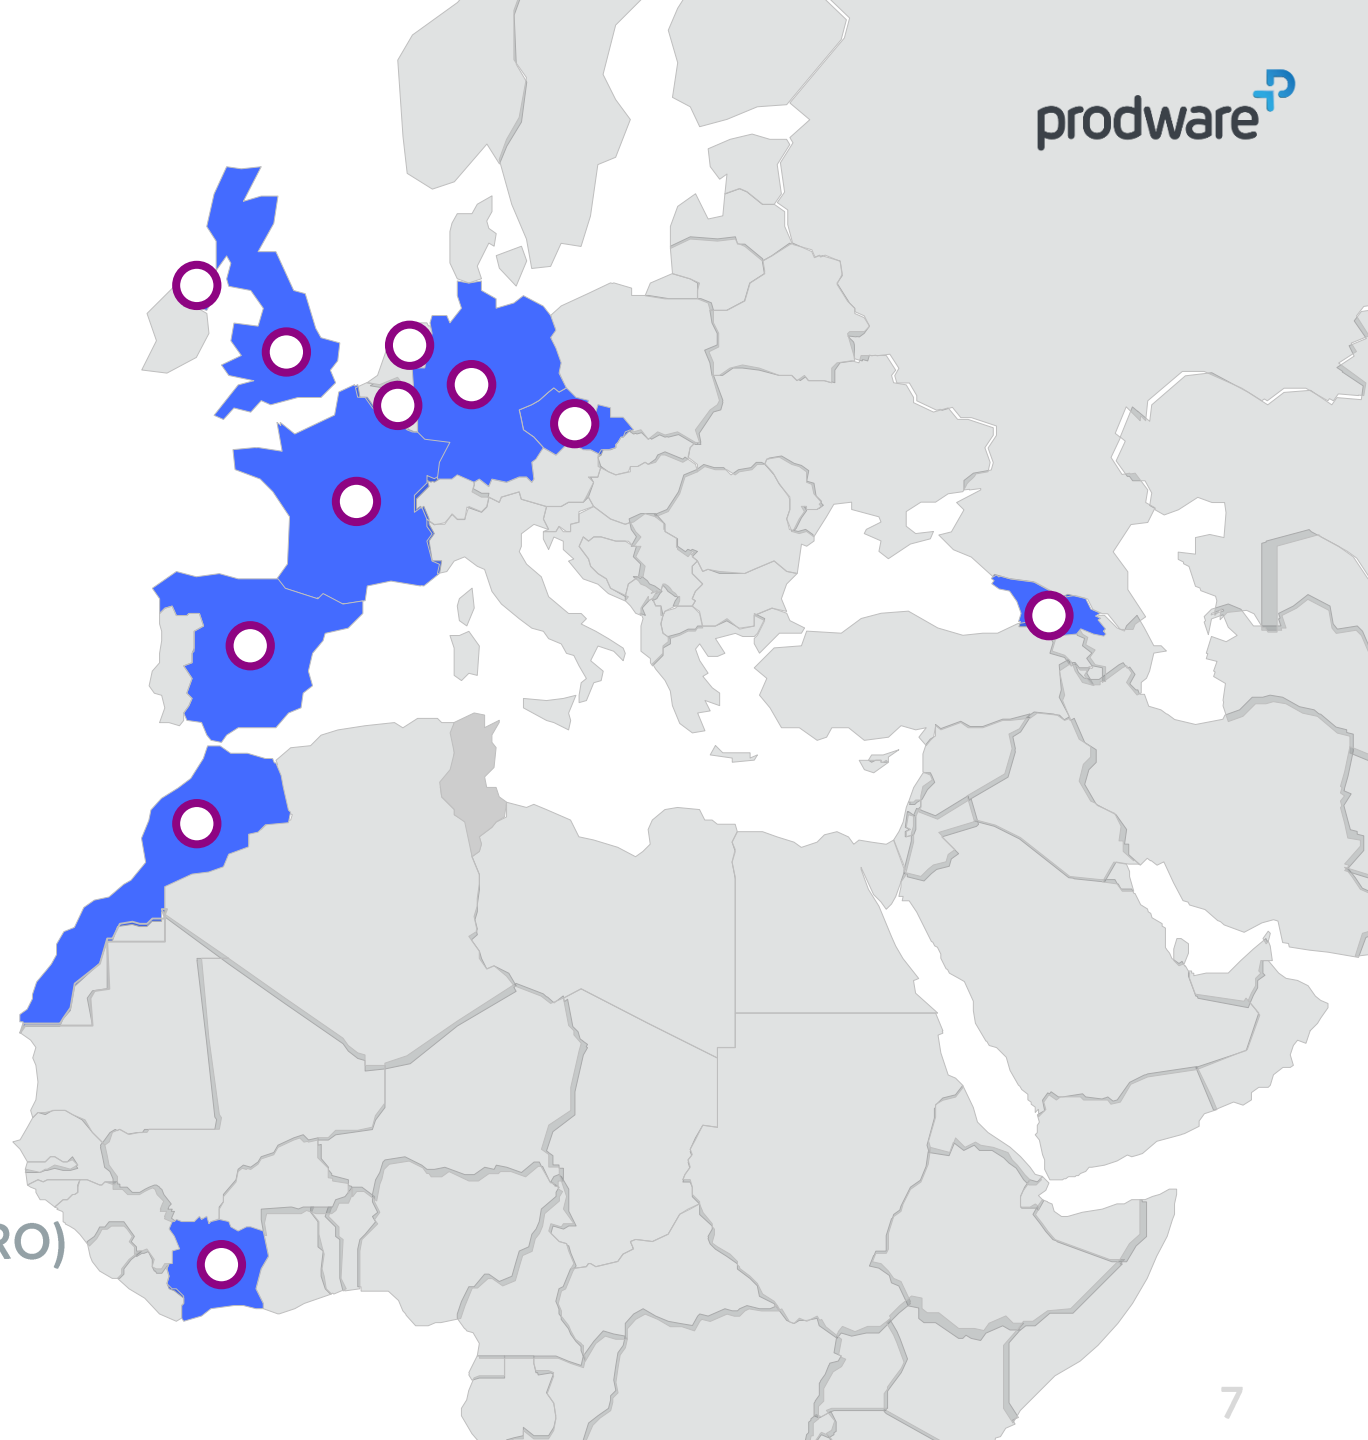

Servicio mínimo ½ FTE mes

Credenciales prodware^{TD} Power Platform

+50
Empleados

9
Oficinas

+25
Certificados
Microsoft

+100
Clientes

+10
Soluciones
propias

1.300 Empleados