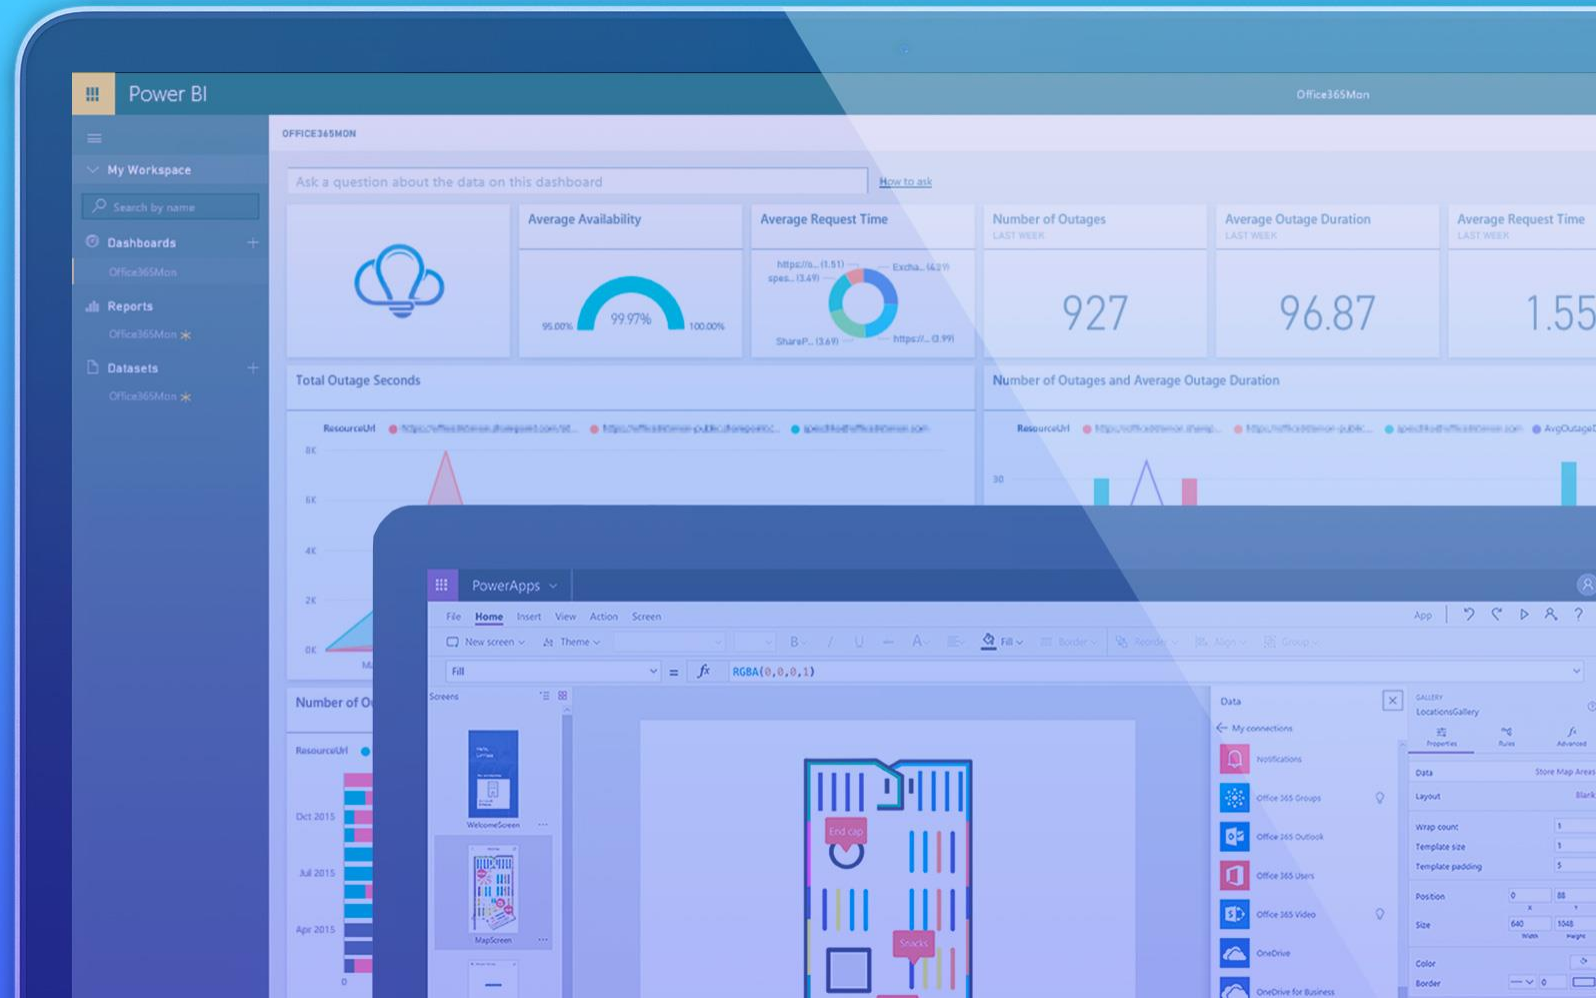

prodware[™]

Excellence Power Platform COE

Prodware Low-Code Journey

Excellence Power Platform COE

El Centro de Excelencia de Prodware, permite **impulsar la innovación**, la mejora continua de procesos, soluciones y datos.

El **equipo** de profesionales del COE, las **metodologías** ágiles de desarrollo y despliegue, la **operación** de los procesos implantados y el **gobierno** de los mismos, ayudan a nuestros clientes en el camino low-code hacia la transformación digital.