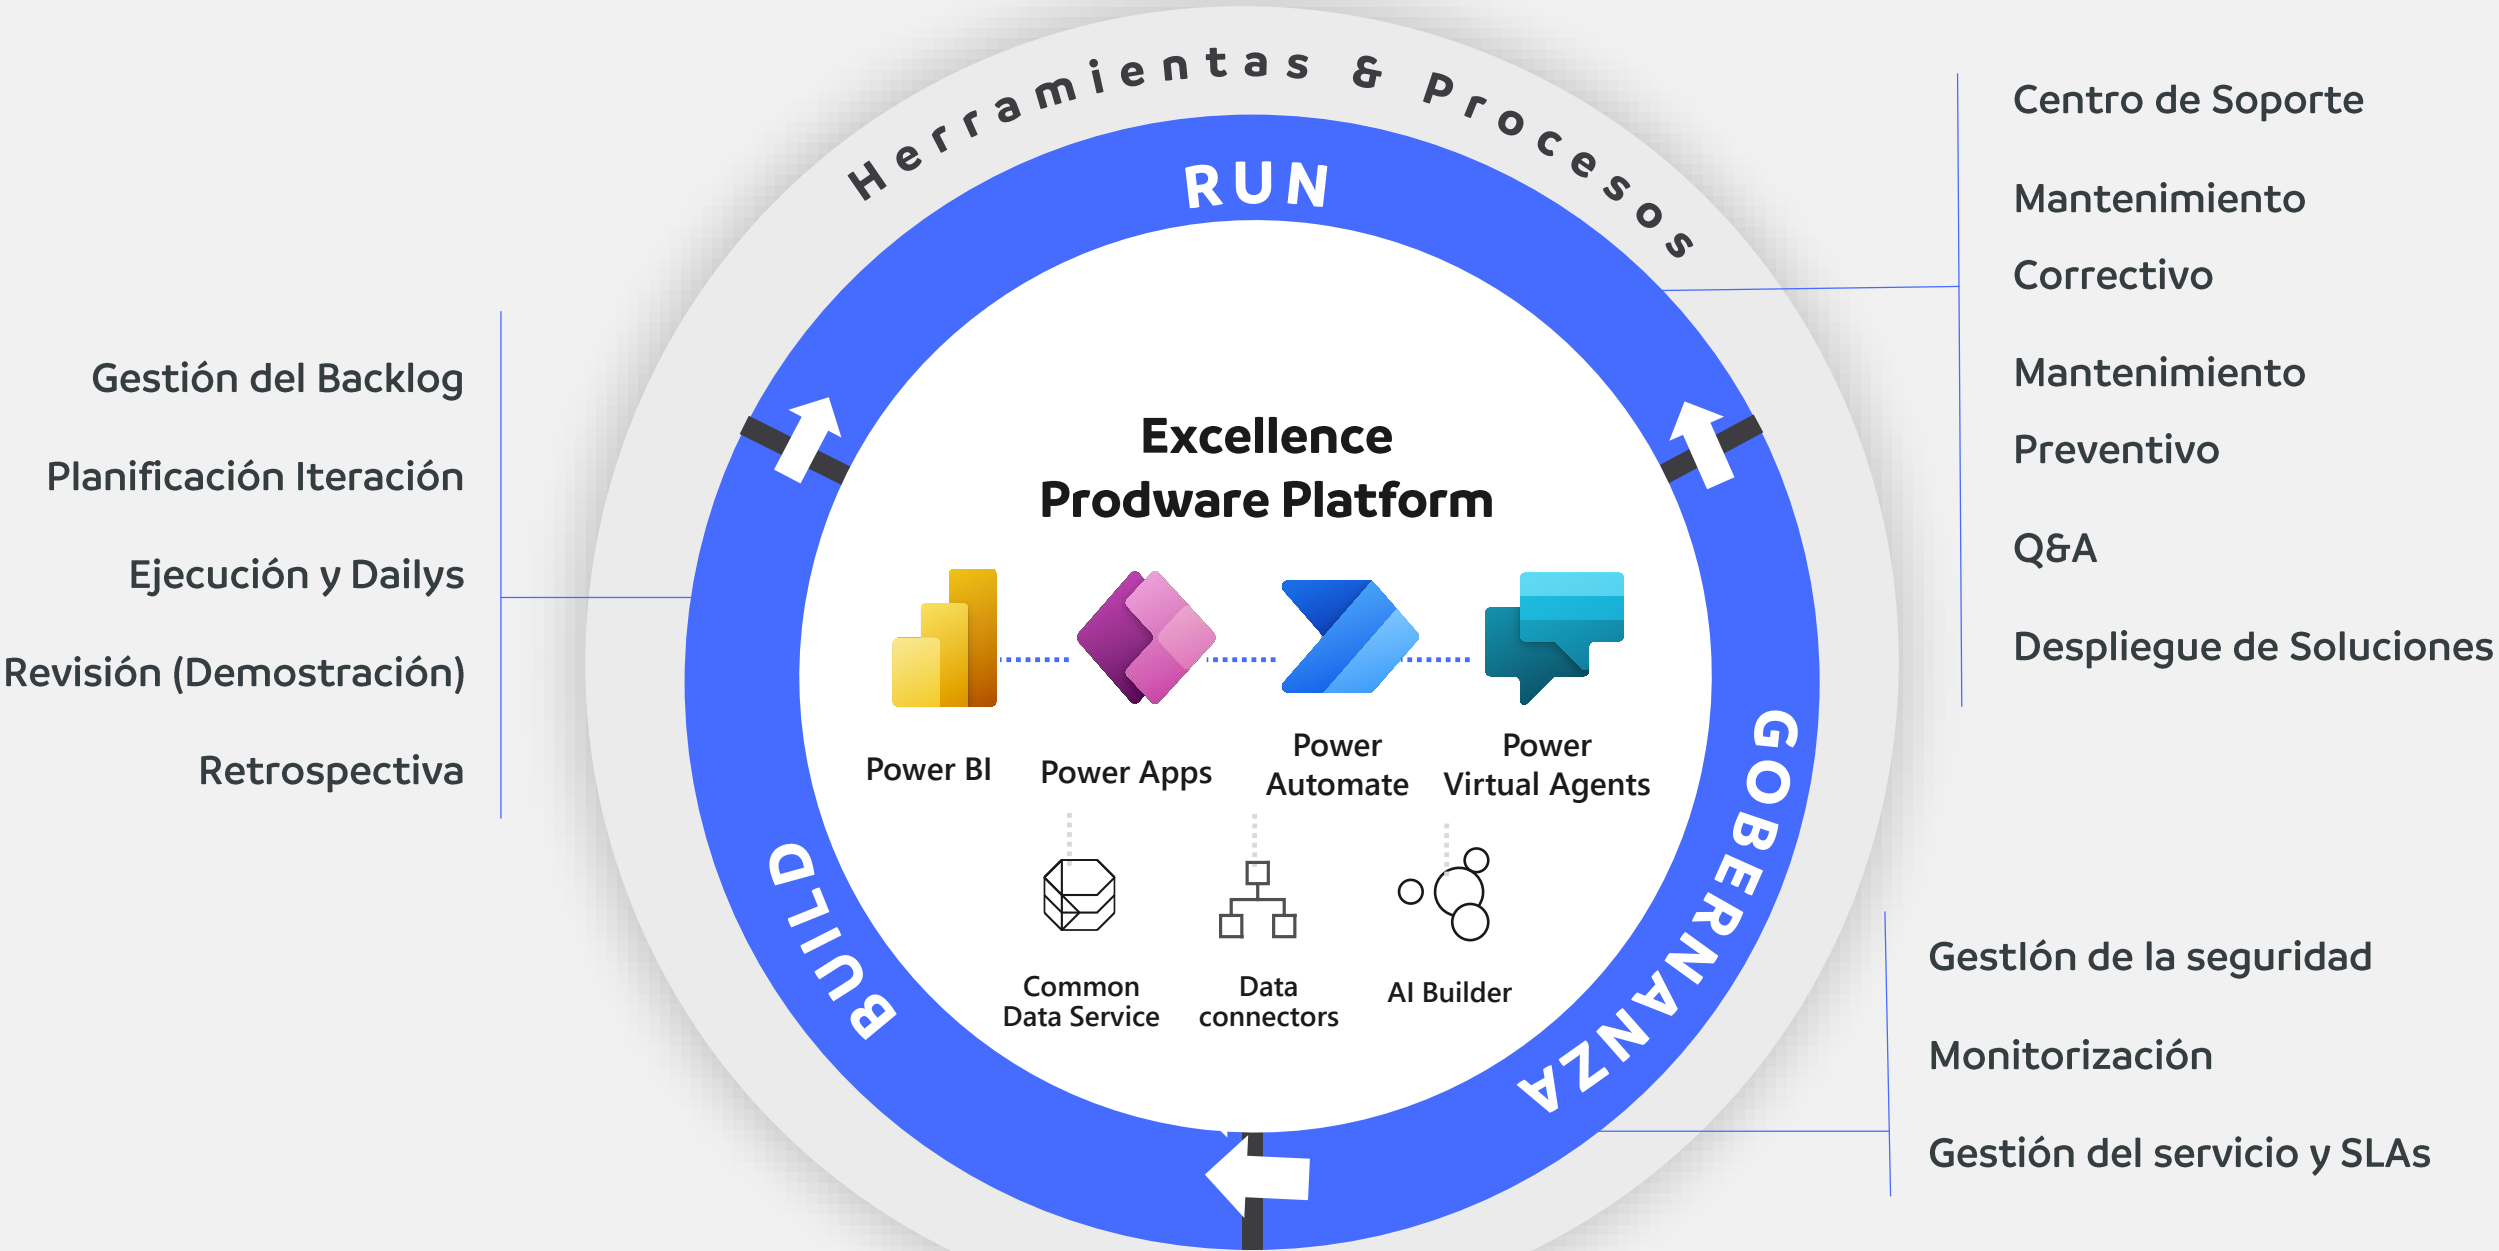

EXCELLENCE POWER PLATFORM COE