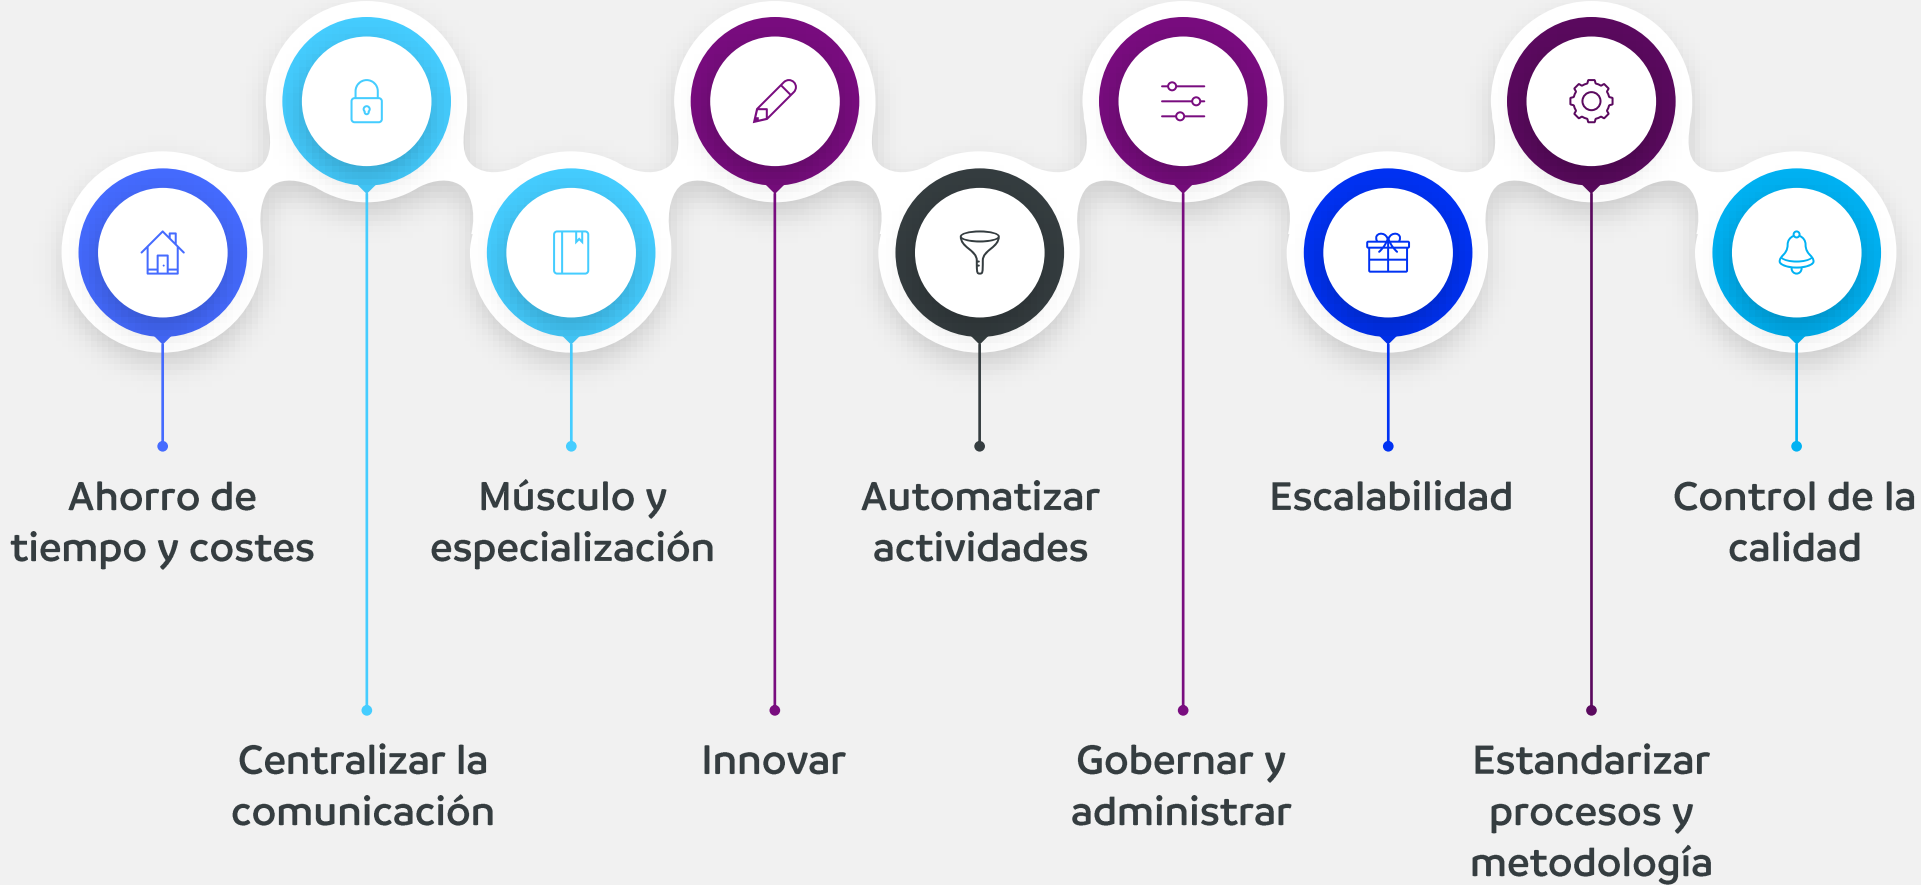

EXCELLENCE POWER PLATFORM COE | Beneficios