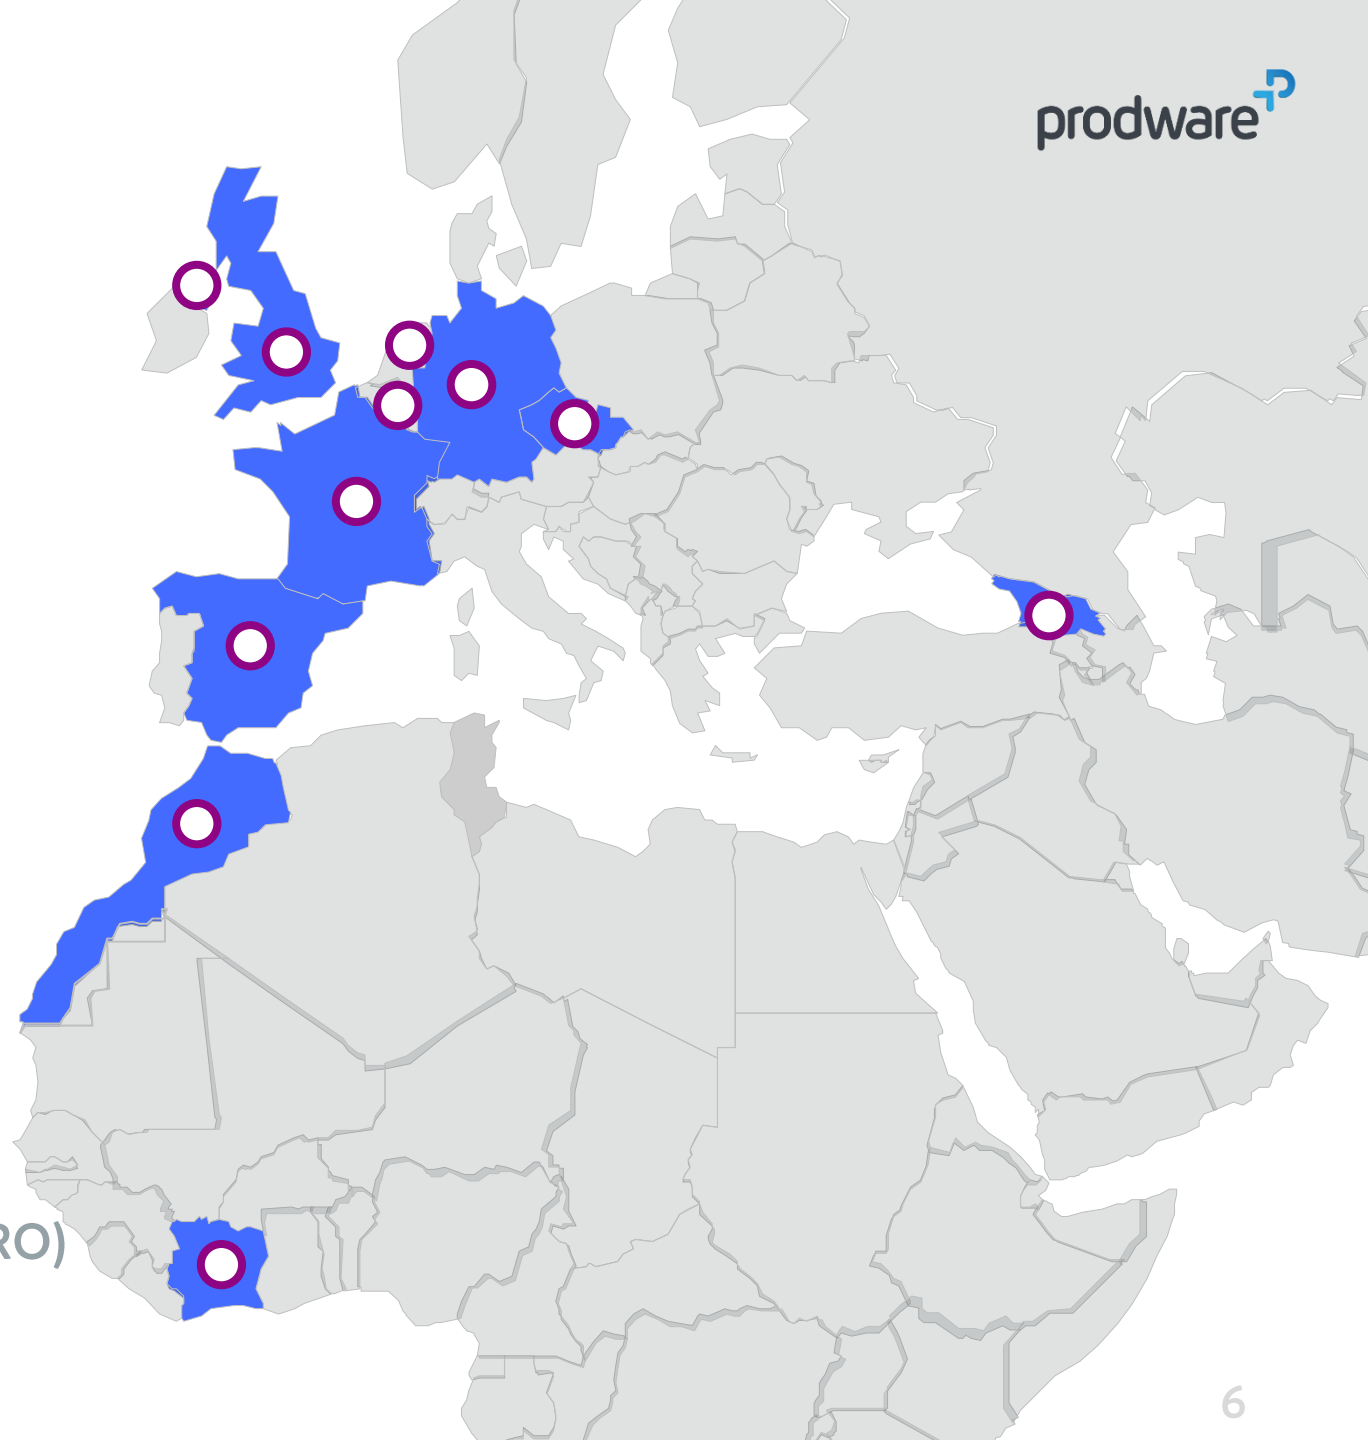

# Credenciales prodware<sup>TD</sup> Power Platform

**+50**  
Empleados

**9**  
Oficinas

**+25**  
Certificados  
Microsoft

**+100**  
Clientes

**+10**  
Soluciones  
propias

1.300 Empleados

13 Países