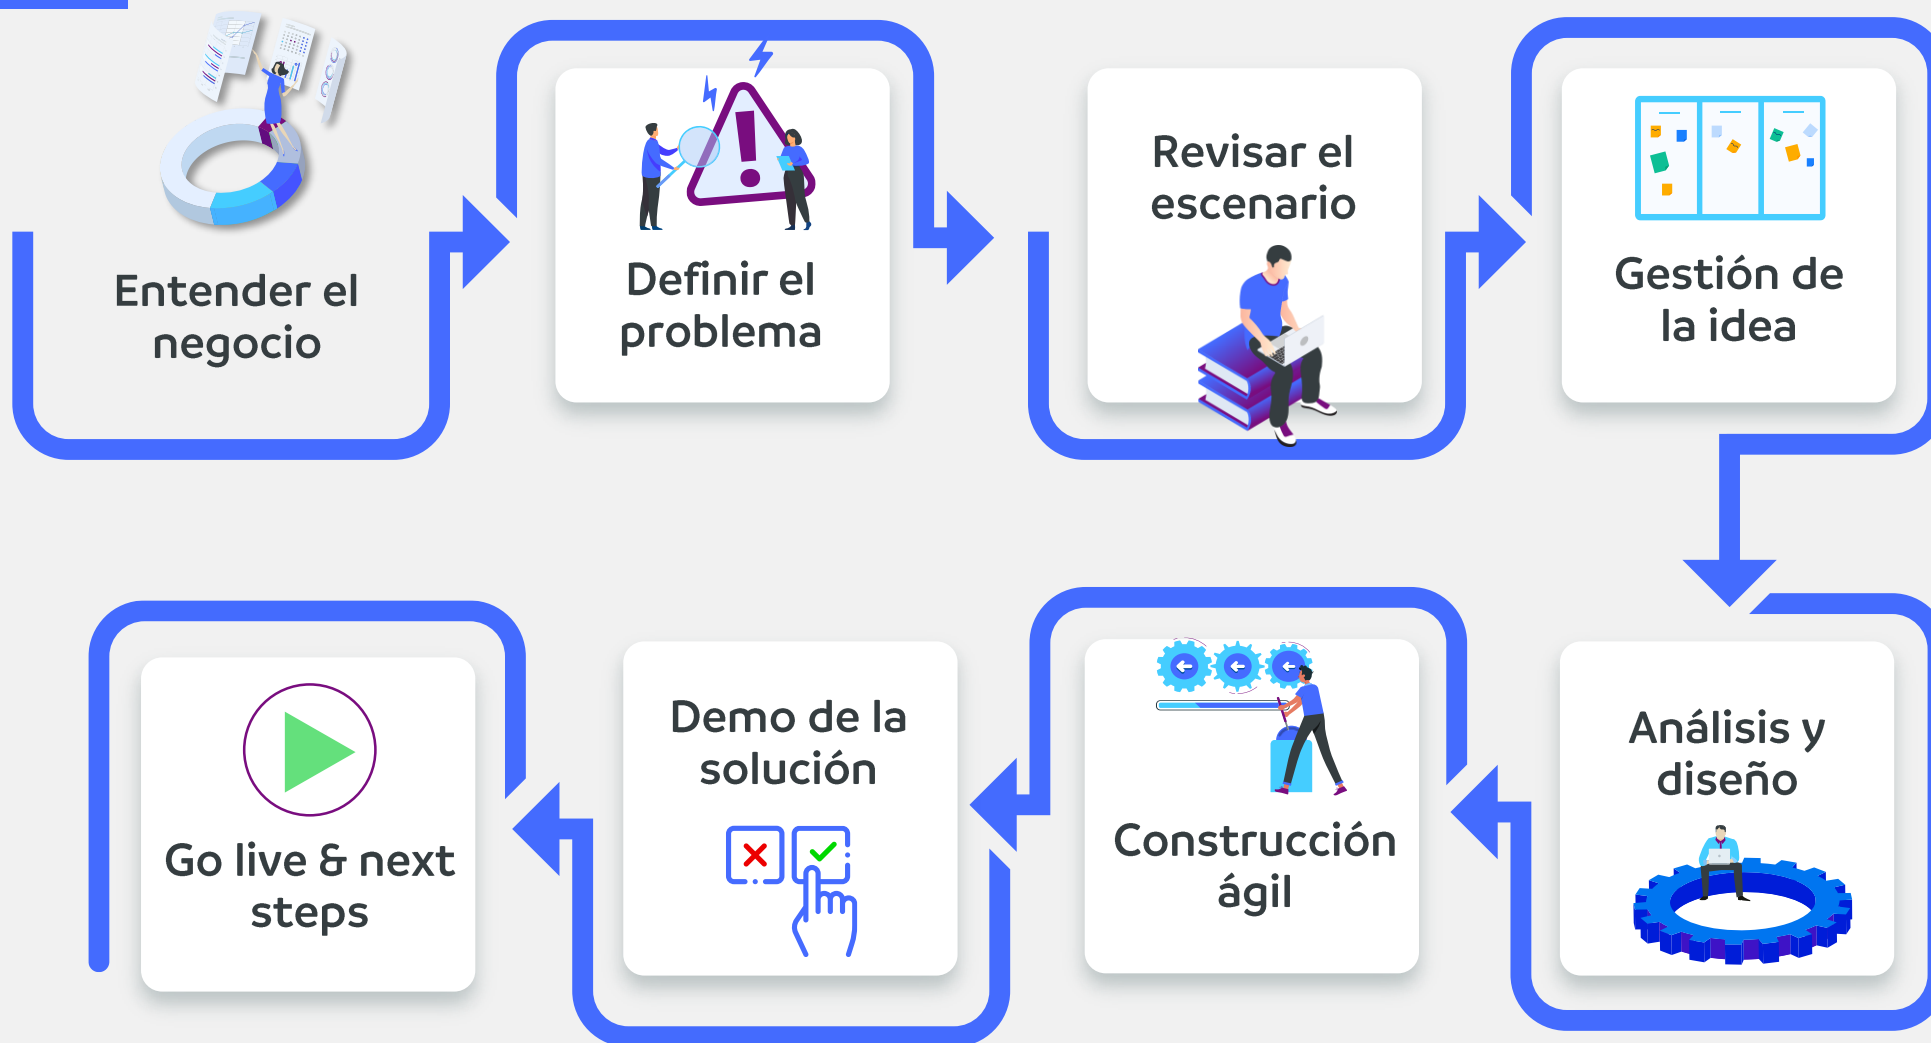

prodware[™]

Proyecto FastTrack

Prodware Low-Code Journey

Proyecto FastTrack OBJETIVOS

Demostrar el poder de Power Platform

- ✓ Revisar escenarios e ideas de aplicación
- ✓ Elegir una App, Proceso o Informe
- ✓ Construcción en máximo 1 semana
- ✓ Sesión de lecciones aprendidas y presentación de la solución

Proyecto FastTrack RESULTADOS

Solución en producción en menos de una semana

- ✓ Solución en producción de una manera ágil, práctica y sin tirar una línea de código en menos de una semana.

Proyecto FastTrack

ESTRATEGIA

Descubre cómo combinando la experiencia de Prodware y el conocimiento profundo de nuestros expertos, Power Platform puede ofrecerte valor en solo una sola semana

Proyecto FastTrack: TAREAS

FastTrack: ALCANCE

LESSONS
LEARNED

SOPORTE

Flujos de Procesos AS IS

- Flujo de Arquitectura
- Flujo de proceso TO BE
- Estudio de viabilidad

- Solución en Test
- Documentación Asociada

- Solución de Producción
- Acceso de Portal