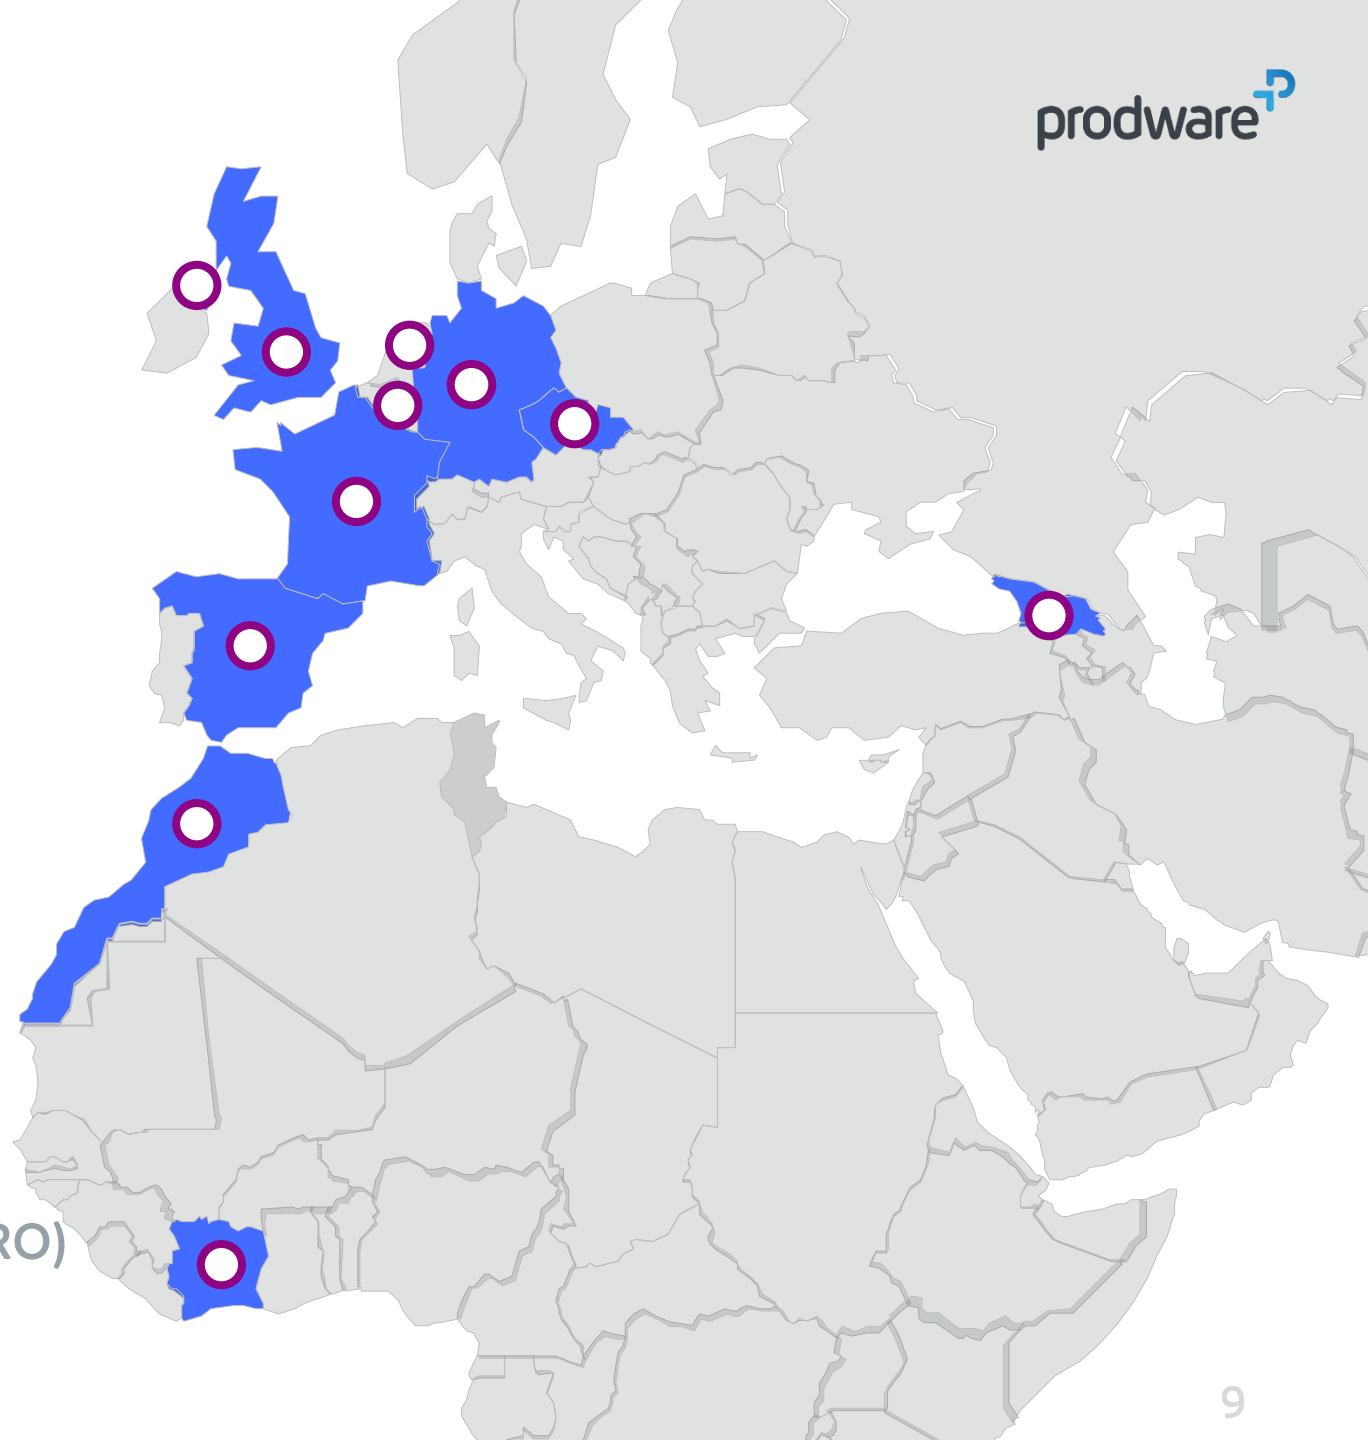

1.300 Empleados

13 Países

+175 Millones de facturación

+19.000 Clientes

Cotizada en Bolsa en ALTERNEXT (ALPRO)