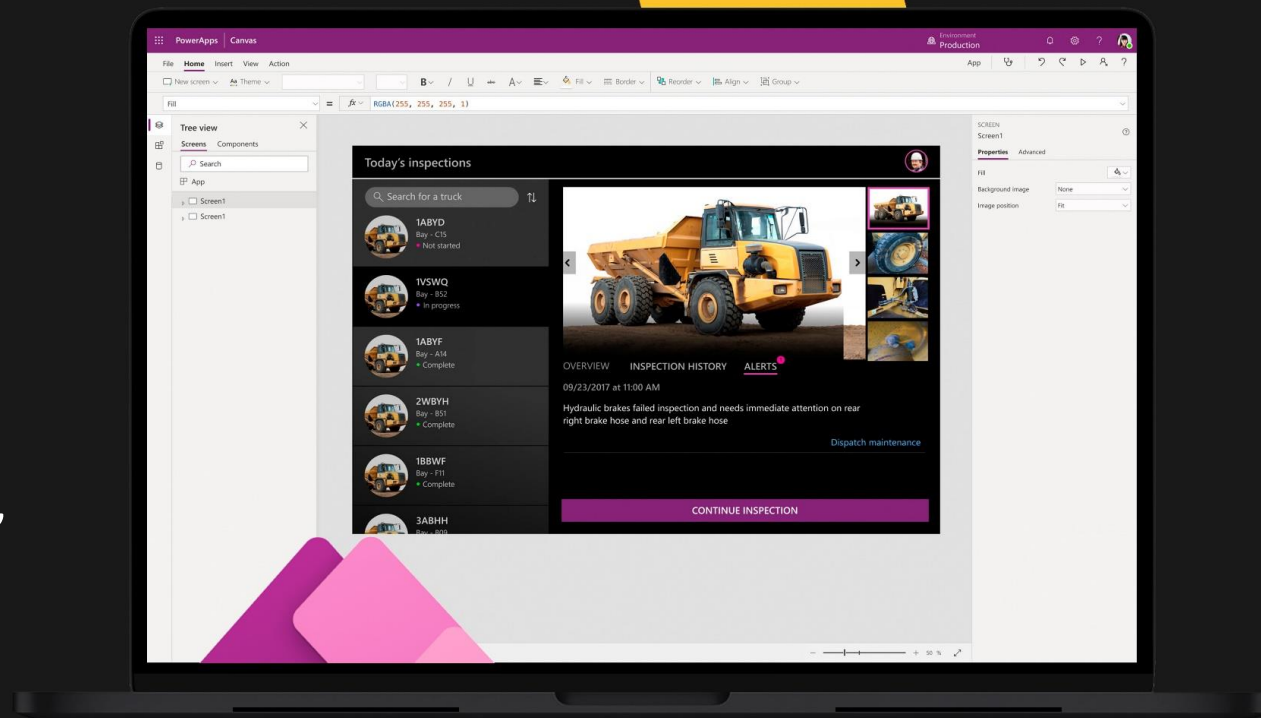

prodware[™]

Proyecto FastTrack

Prodware Low-Code Journey

Proyecto FastTrack OBJETIVOS

Demostrar el poder de Power Platform

- ✓ Revisar escenarios e ideas de aplicación
- ✓ Elegir una App, Proceso o Informe
- ✓ Construcción en máximo 1 semana
- ✓ Sesión de lecciones aprendidas y presentación de la solución

Proyecto FastTrack RESULTADOS

Solución en producción en menos de una semana

- ✓ Solución en producción de una manera ágil, práctica y sin tirar una línea de código en menos de una semana.

Proyecto FastTrack