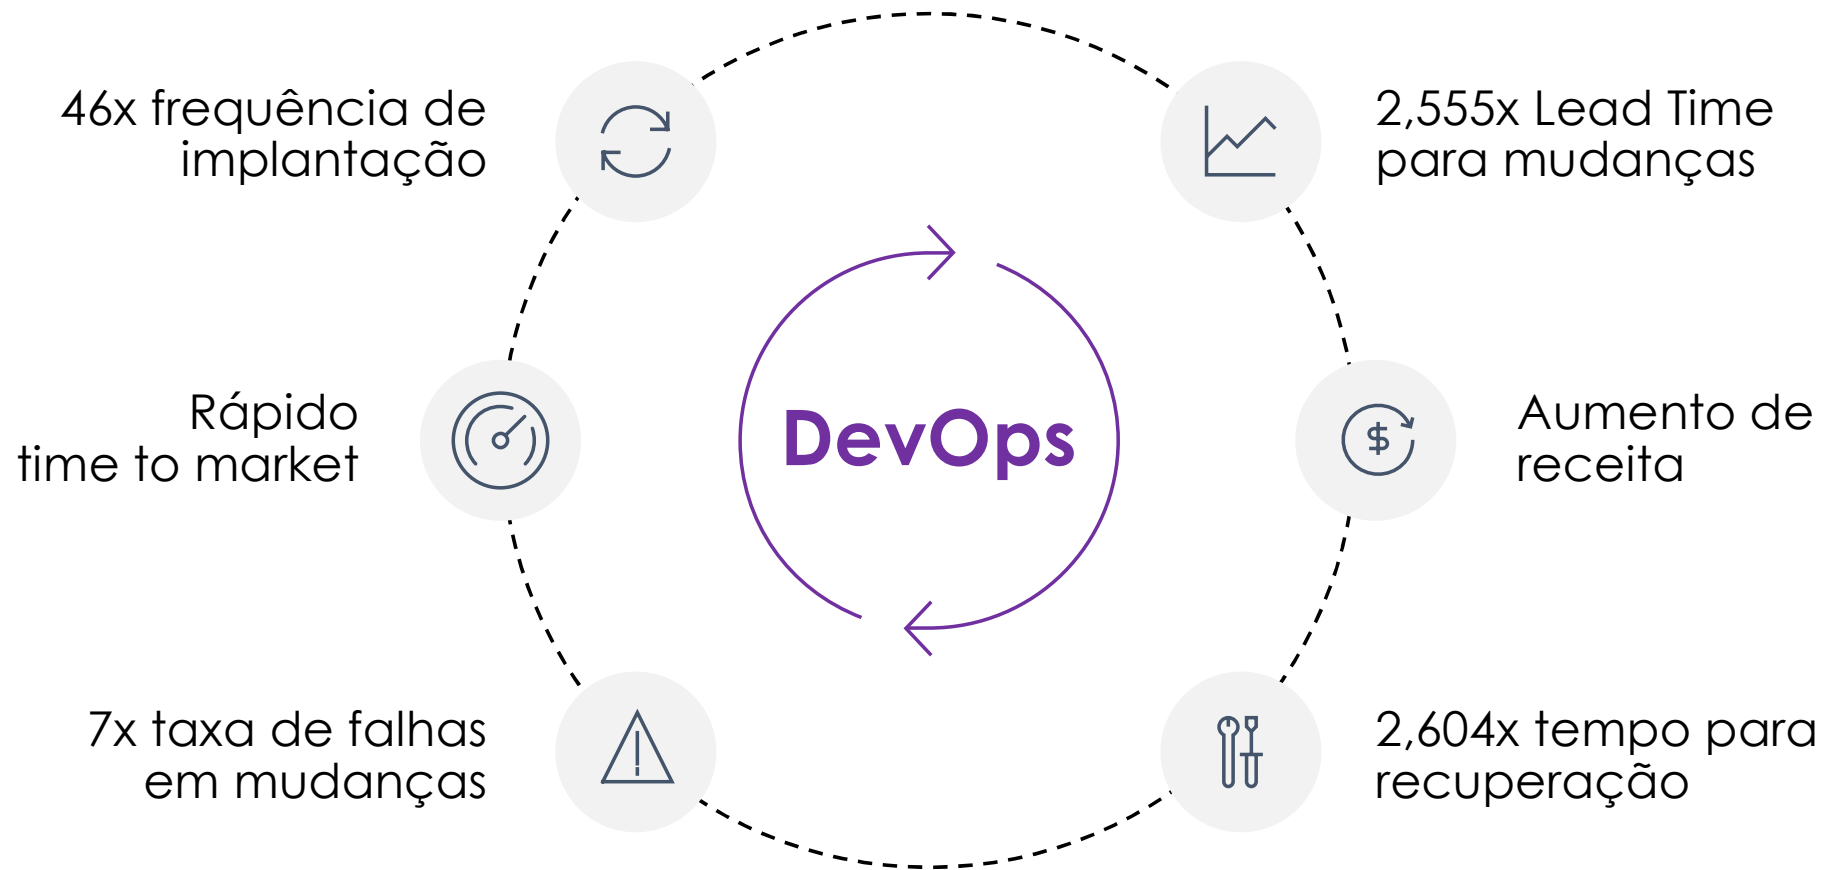

## O que é DevOps?

Pessoas. Processos. Produtos.

DevOps é a união de **pessoas, processos** e **tecnologia** para permitir a entrega contínua de valor aos seus usuários finais.

# Desafios comuns na entrega de software

Baixa frequência de implantação

Alto Lead Time para mudanças

Alta taxa de falhas em mudanças

Longo tempo para recuperação

## Empresas com maturidade de DevOps alcançam...

# O que preciso para implementar DevOps?

O **DevOps** reúne pessoas, processos e ferramentas, automatizando a entrega de software para fornecer valor contínuo aos seus usuários. Usando o **Azure DevOps**, você pode entregar software de forma mais rápida e confiável, não importa o tamanho do seu departamento de TI ou quais ferramentas você está utilizando.