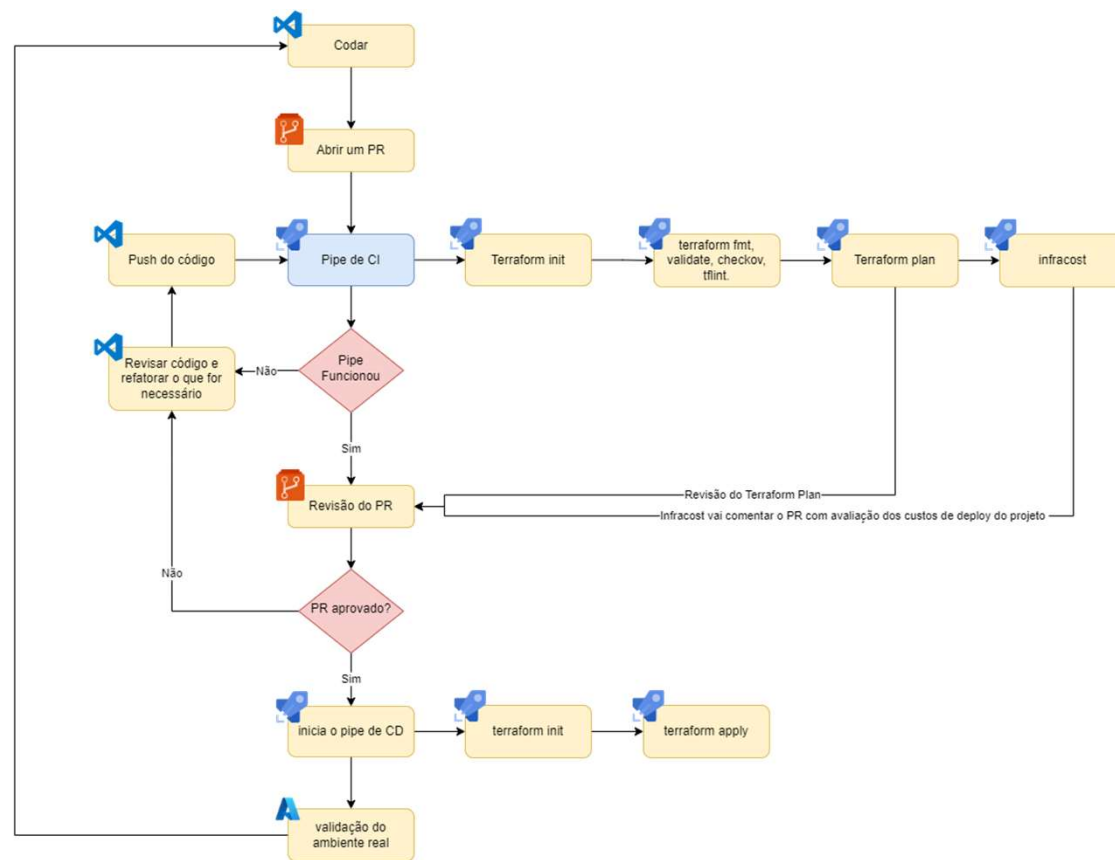

Framework de IaC Solo Network Terraform

A melhor experiência de desenvolvimento

A Solo Network traz a melhor experiência no desenvolvimento de infraestrutura como código para cliente que usam **Terraform** no Azure.