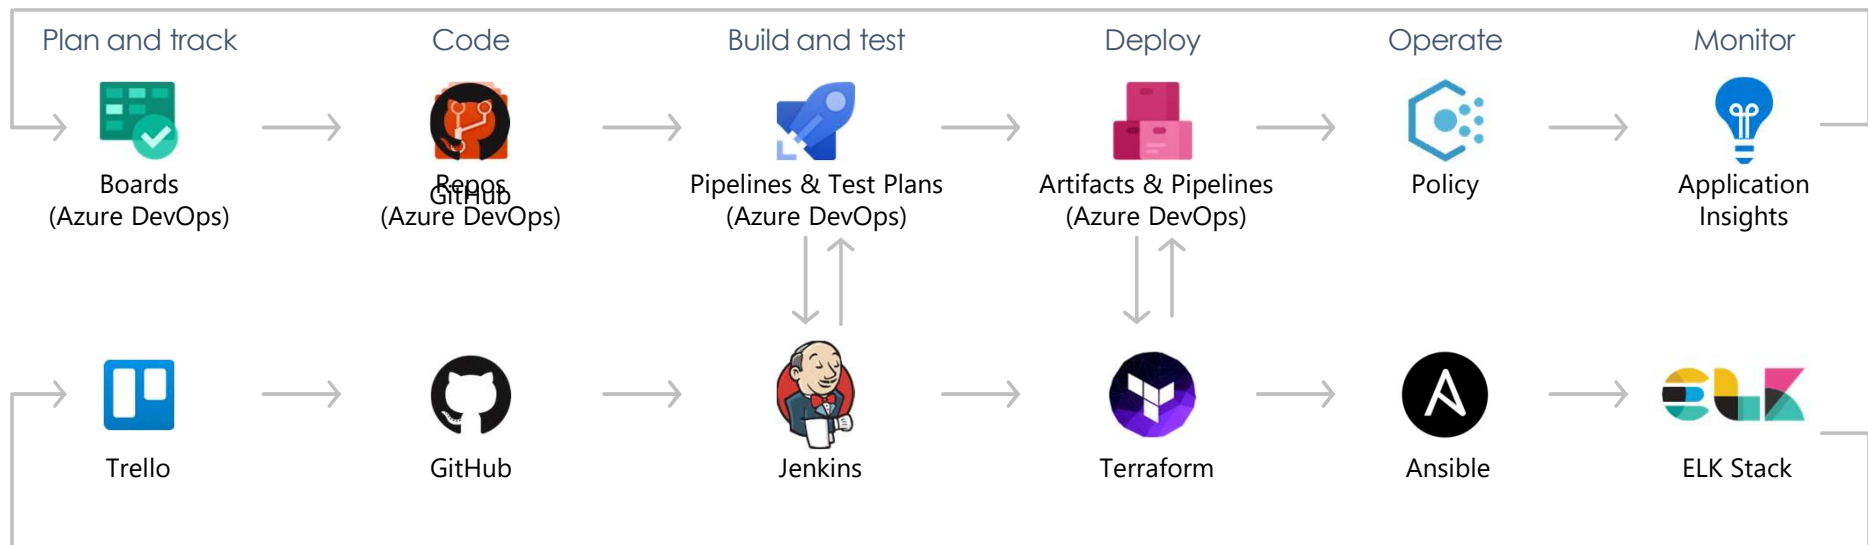

Solo Network DevOps e GitHub

Adoção e implementação de cultura DevOps, GitHub ou Azure DevOps

A Solo Network fornece consultoria para avaliar, fornecer e elaborar um roadmap de adoção de cultura **DevOps** e modernização de serviços com **GitHub** ou **Azure DevOps**.

Apoiamos toda implementação de padrões e procedimentos da cultura **DevOps** através do uso de **GitHub** e **Azure Repos**, desenvolvimento e provisionamento **CI/CD via GitHub Actions** e **Azure Pipelines**, automação e provisionamento de infraestrutura como código (IaC) utilizando **Terraform**.