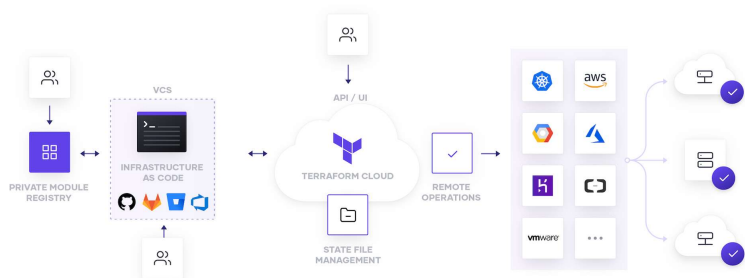

Framework de IaC Solo Network Terraform

A melhor experiência de desenvolvimento

A Solo Network traz a melhor experiência no desenvolvimento de infraestrutura como código para cliente que usam **Terraform** no Azure.