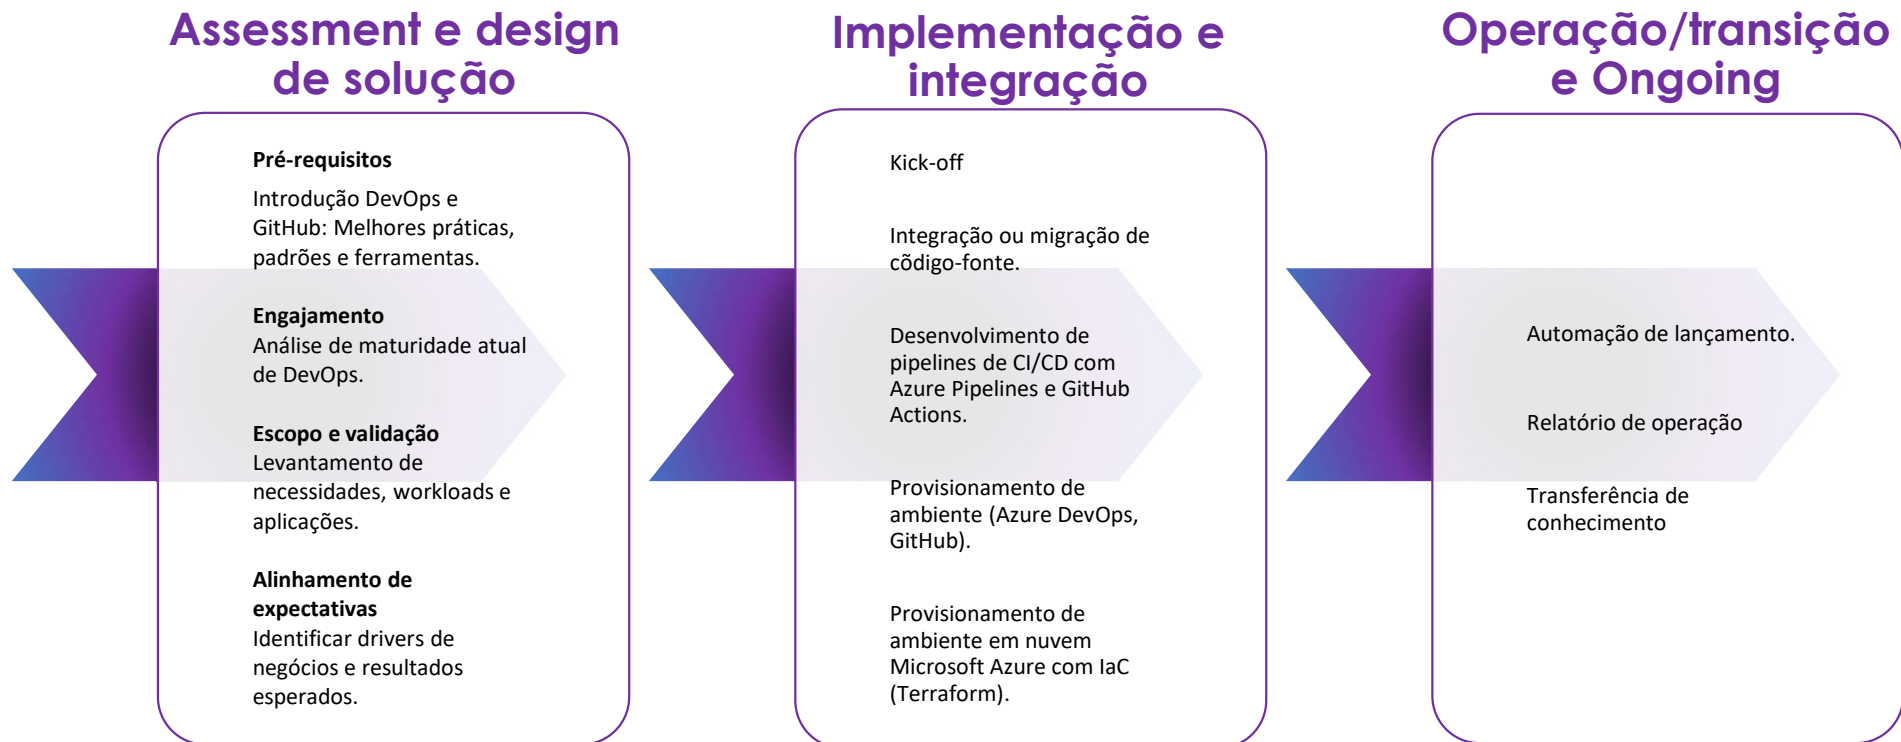

Roadmap de implementação DevOps e GitHub

6 semanas

Durante a implementação de 6 semanas, a Solo Network irá trabalhar em colaboração com sua equipe utilizando a seguinte abordagem: