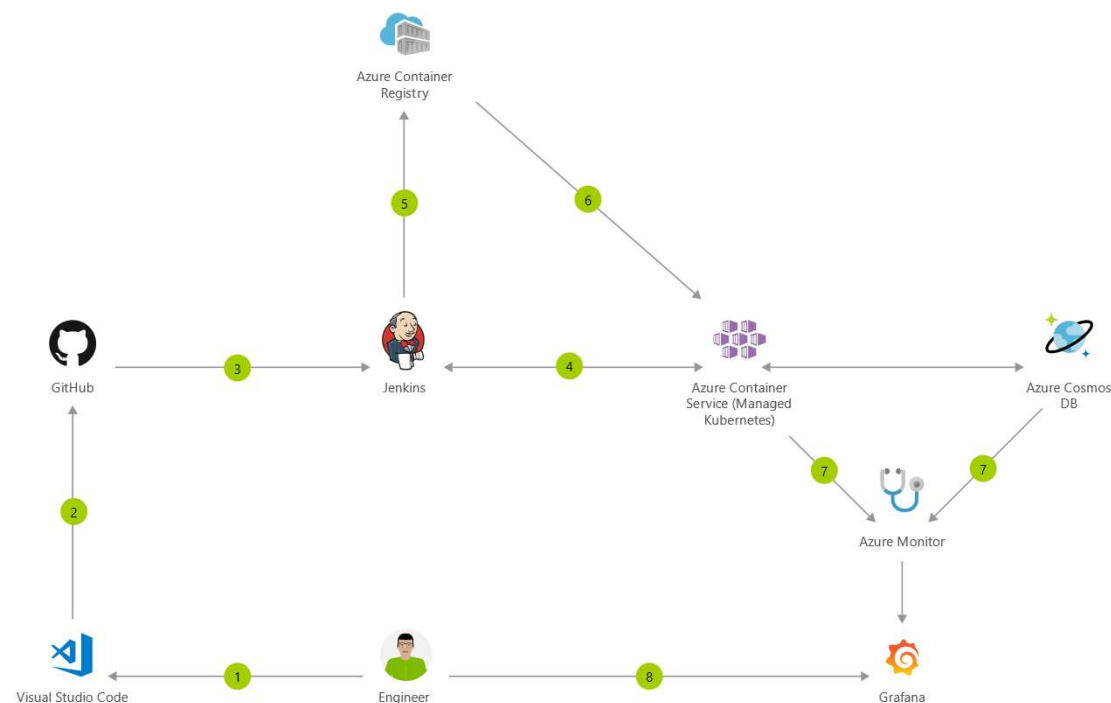

# Integração de ferramentas de DevOps

## Sua ferramentas, perfeitamente integrada ao Azure

### Integração de Ferramentas

A Solo Network colabora diretamente com seu time técnico e integra as melhores ferramentas de **DevOps** do mercado.

# Framework de IaC Solo Network Terraform