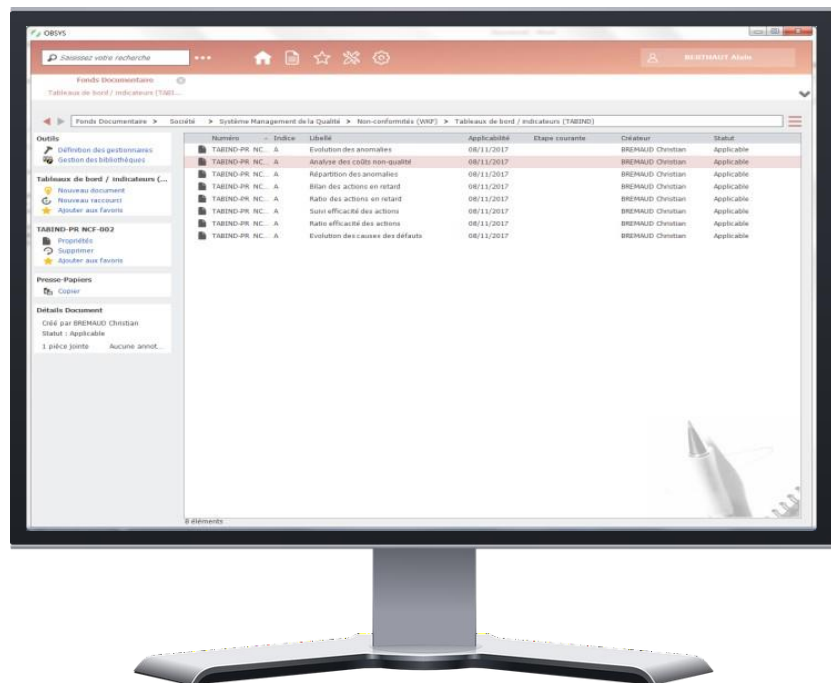

Un document intelligent

Contenu maîtrisé (modèles et champs), accès maîtrisé (droits)

- Indexation
- Contenu dynamique
- Liens documentaires
- Traçabilité, etc.