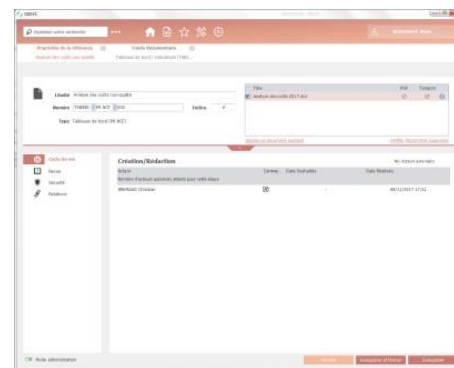

Un document intelligent

Contenu maîtrisé (modèles et champs), accès maîtrisé (droits)

- Indexation
- Contenu dynamique
- Liens documentaires
- Traçabilité, etc.