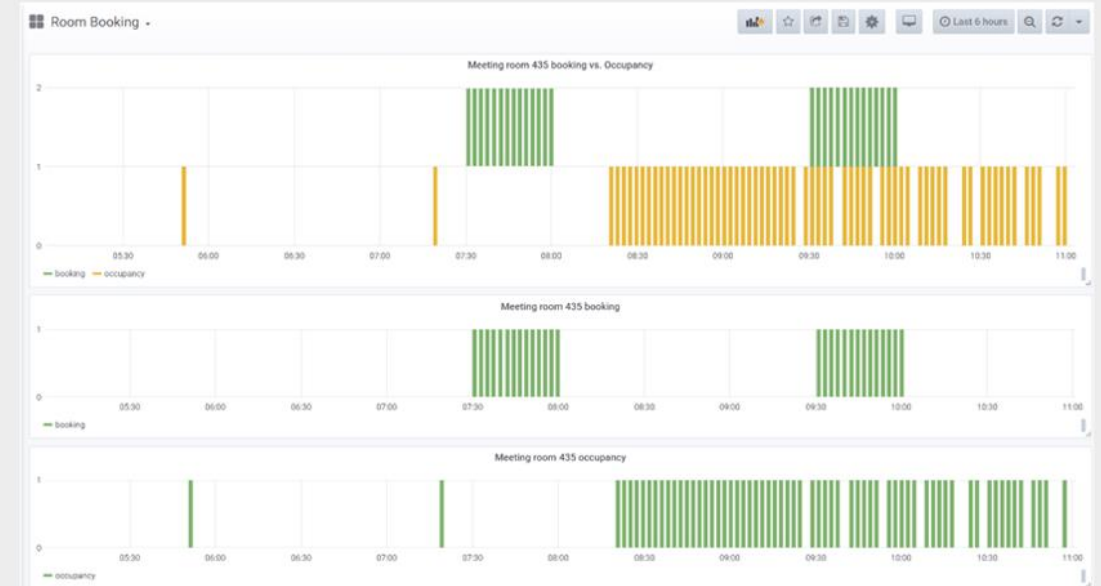

Environment Bundle

Dashboard-Funktionen für Analyse der flächenspezifischen Umweltdaten (CO₂, Luftfeuchte, Temperatur, Fenster-/Türstatus)

 Mittelkomplexe
Features

Utilization Tracker

Mobile Web-App zur Visualisierung der Nutzung großer Räume, wie z.B. Kantinen (Echtzeit-Nutzungsdatenabfrage, Vorhersage-Tool auf Basis historischer Daten)

Über erfasste Daten (Belegung, Umgebungsbedingungen) können Empfehlung ausgesprochen werden, wo sich der **optimale Arbeitsplatz** für den Tag befindet

So hilft uns Smart Spaces

Effiziente Meetingraum-Nutzung

Nachrüst-Sensoren erfassen die Aktivität in Meetingräumen und **vergleichen** somit **kontinuierlich** den Buchungsstatus mit der tatsächlichen Nutzung

Integration in **Office 365** zur Auswertung der Buchungszeiten von Meetingräumen, Erinnerung bzw. automatisches Eliminieren nicht genutzter Termine

Mitarbeitende können über ein Dashboard gebuchte, aber **ungenutzte Meetingräume auffinden** und ad-hoc nutzen

Effizientere Nutzung der vorhandenen Flächen durch Erhöhung der tatsächlichen Auslastung

Smart Spaces