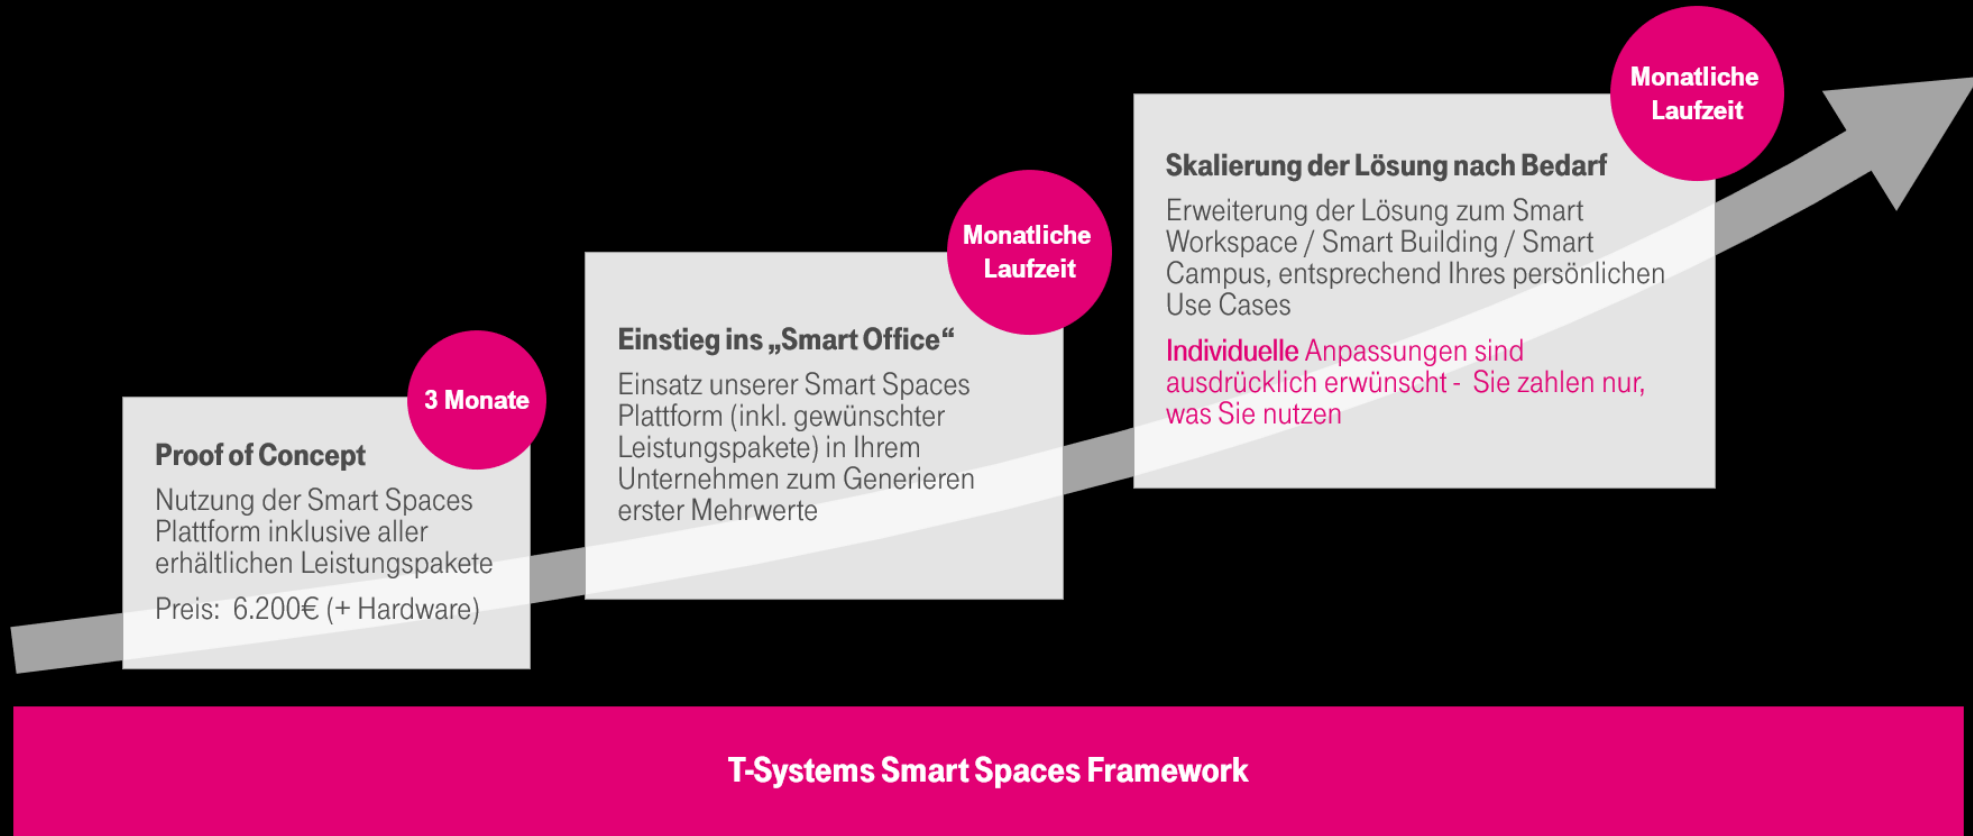

Smart Space Plattform

Microsoft Azure basiert zielstrebig zum Erfolg

Auf Basis unserer Smart Spaces Plattform entstehen **digitale Zwillinge** Ihrer Flächen, Inventare, Prozesse und Mitarbeiter*innen.

Mit Hilfe der Azure Plattform Services und unseren Leistungs-Bundles lässt sich die Plattform beliebig für Ihre individuellen Anforderungen **anpassen**.

Aktivitätssensor

CO₂-, Temperatur-
und
Luftfeuchtigkeits-
Sensor

Stromschalter

Smart Spaces

Ihr Weg zum erfolgreichen Smart Spaces Projekt

DANKKE

Stefanie Uhlig
Projektmanagement
T-Systems Multimedia Solutions