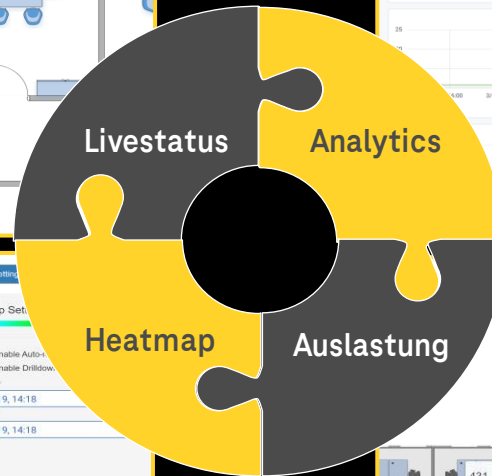

Smart Spaces

Schneller Einstieg durch einsatzbereites Smart Spaces Framework