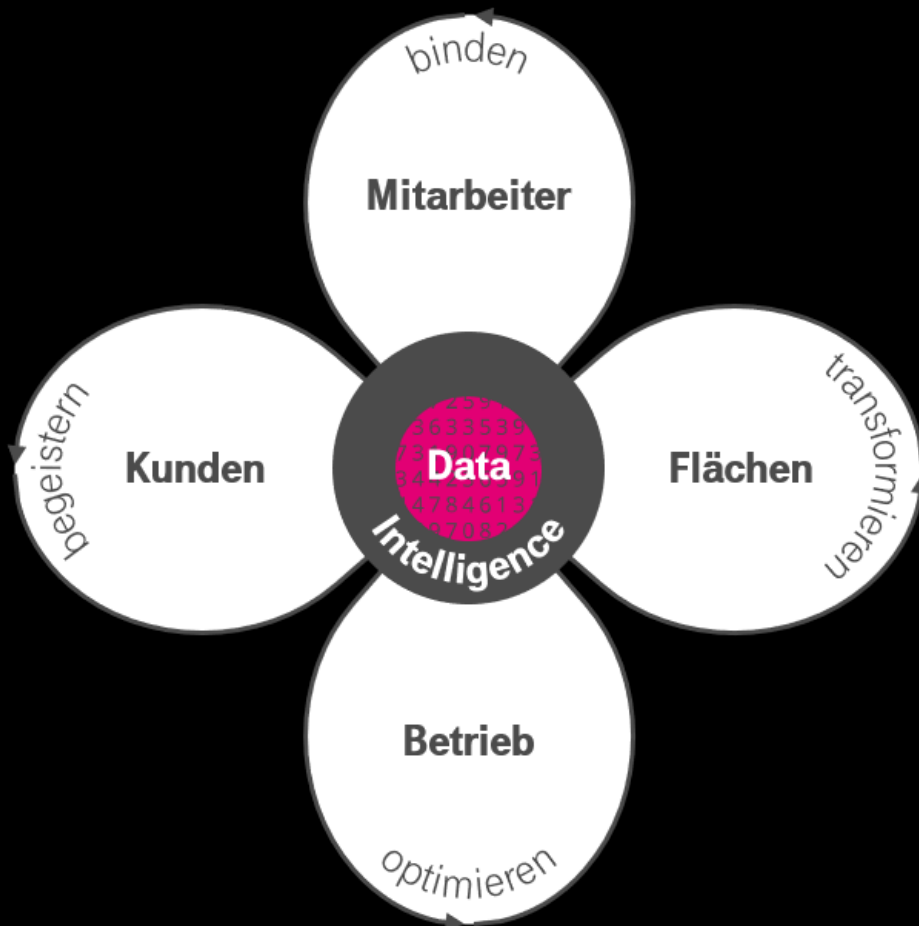

Smart Space Plattform

Microsoft Azure basiert zielstrebig zum Erfolg

Auf Basis unserer Smart Spaces Plattform entstehen **digitale Zwillinge** Ihrer Flächen, Inventare, Prozesse und Mitarbeiter*innen.

Mit Hilfe der Azure Plattform Services und unseren Leistungs-Bundles lässt sich die Plattform beliebig für Ihre individuellen Anforderungen **anpassen**.

Zukunftssicherheit?

- Weiterentwicklung der Framework-Komponenten und permanente Integration neuer Sensoren durch die T-Systems MMS
- Standardisierte Weiterentwicklung der Azure Plattform Dienste
- Internationale Verfügbarkeit der Plattform Lösung