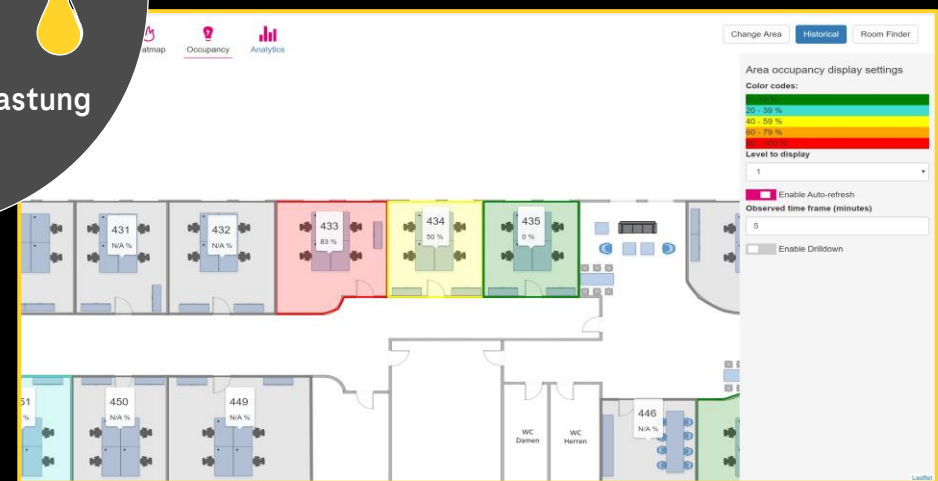

Smart Spaces

Schneller Einstieg durch einsatzbereites Smart Spaces Framework