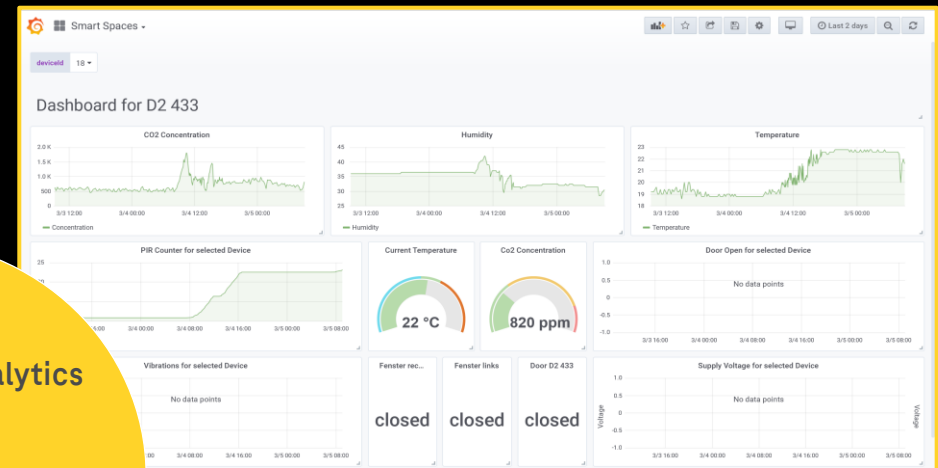

Smart Spaces

Schneller Einstieg durch einsatzbereites Smart Spaces Framework