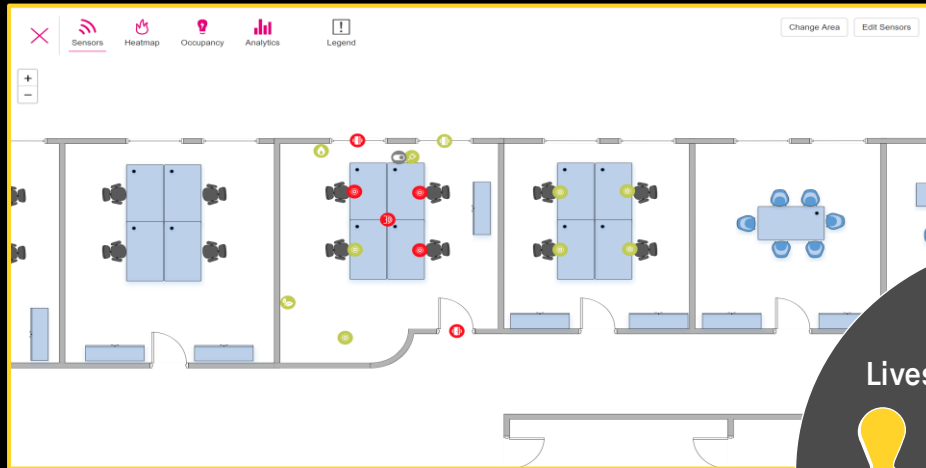

Smart Spaces

Schneller Einstieg durch einsatzbereites Smart Spaces Framework