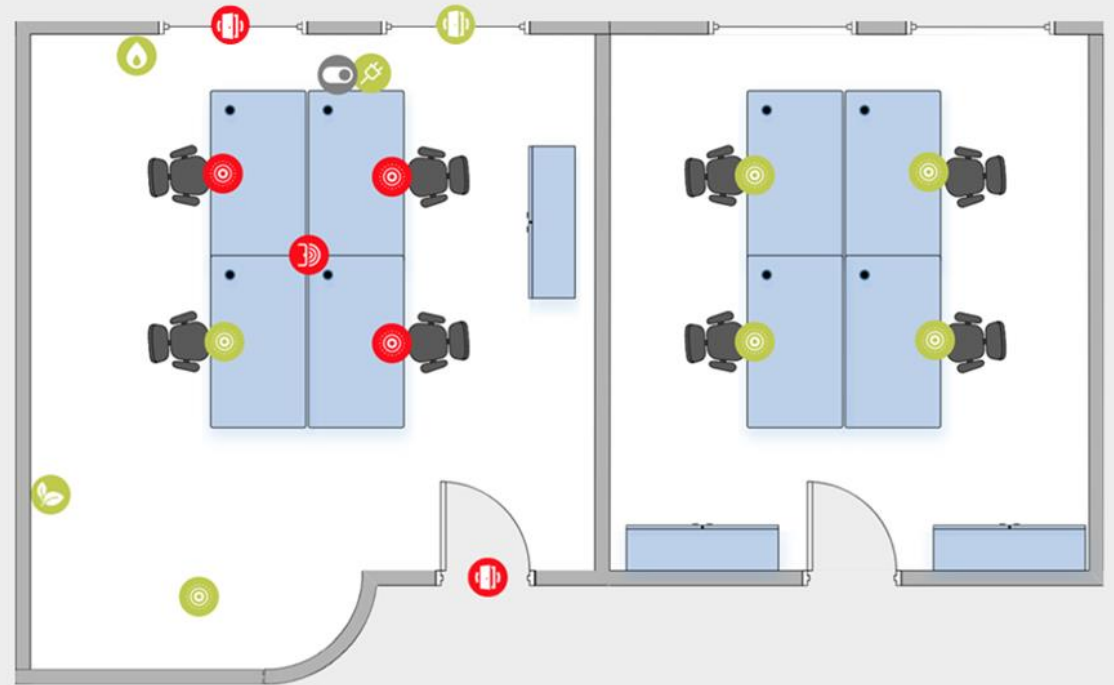

So hilft uns Smart Spaces

Workspace Finder

Ein **digitaler Zwilling** der Arbeitsumgebung in der Microsoft Azure Cloud ermöglicht die Einbindung der physischen Welt in digitale Dienste

Nachrüst-Sensoren erfassen kontinuierlich den Belegungsstatus und herrschende **Raumbedingungen**

Mitarbeitende können über ein **Dashboard freie Arbeitsplätze finden** und aktuelle Arbeitsbedingungen im Raum einsehen (Temperatur, CO2-Gehalt, ...)

Über erfasste Daten (Belegung, Umgebungsbedingungen) können Empfehlung ausgesprochen werden, wo sich der **optimale Arbeitsplatz** für den Tag befindet