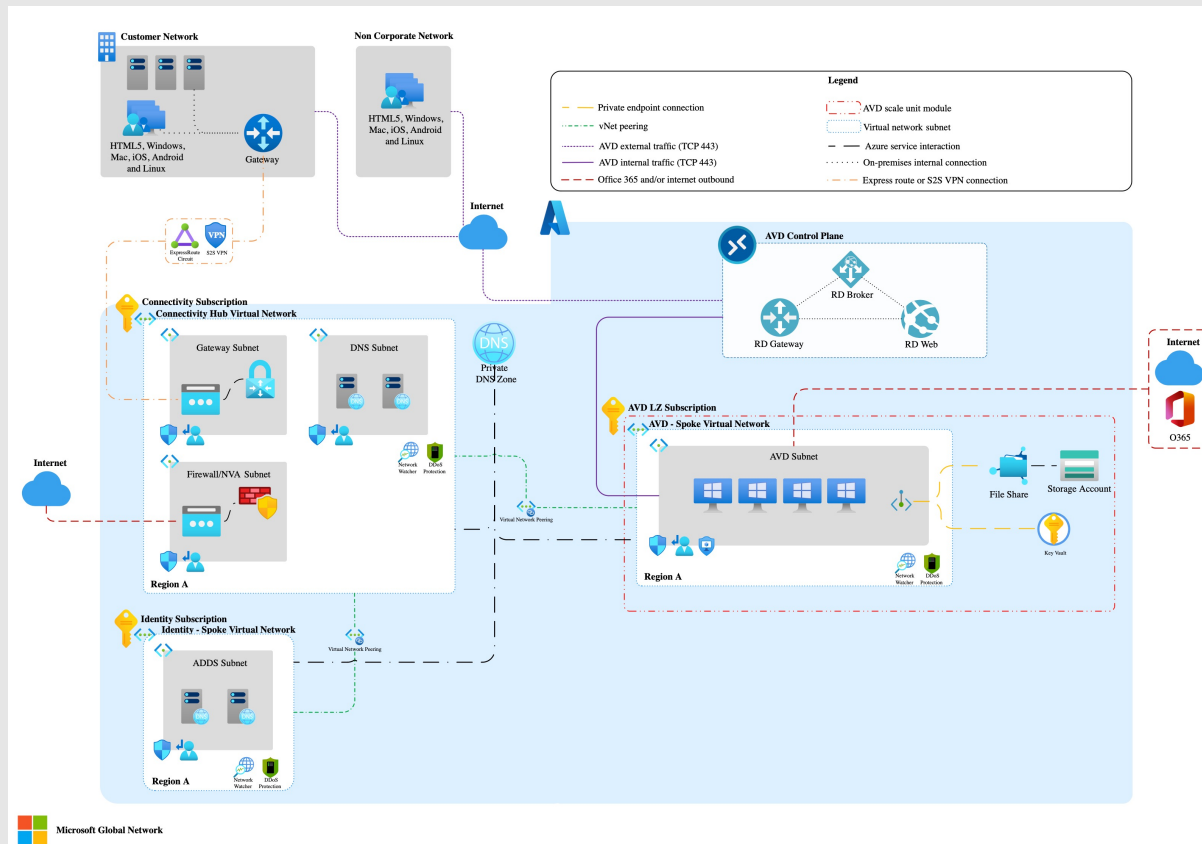

A Teltec Solutions oferece uma solução de VDI **flexível, econômica e segura** para empresas que buscam virtualizar seus ambientes de trabalho e aplicativos através do Azure Virtual Desktop.

OBJETIVOS

- **Simplificação:** O AVD simplifica a infraestrutura de desktop virtual, movendo o poder de computação para a nuvem. Os usuários precisam apenas de dispositivos “leves”, pois o processamento ocorre no Azure.
- **Unificação:** Oferecer uma experiência unificada para gerenciar desktops e aplicativos em várias versões do sistema operacional Windows.
- **Híbrido:** O AVD permite uma solução híbrida, entregando aplicativos Windows a partir de ambientes locais usando o Azure Stack HCI.

Azure Virtual Desktop

Execute desktops Windows e aplicativos no Azure, proporcionando aos seus usuários acesso a esses recursos de qualquer dispositivo e local de forma segura, unificada e simplificada.

Reduza os custos com hardware e simplifique o gerenciamento do seu ambiente de trabalho virtual.

1. Arquitetura e Implementação
2. Monitoração
3. Tratamento de incidentes
4. Escalabilidade e controle de custos
5. Integração com ferramentas de terceiros
6. Unificação com rede local
7. Gerenciamento de perfil de usuário