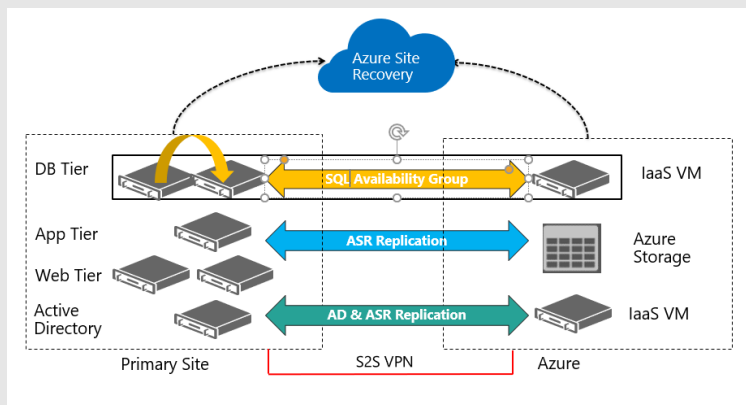

OBJETIVOS

O Site Recovery Implementation Services oferece **confiabilidade, segurança e economia** para o seu negócio através de suas principais entregas:

- Site Recovery: ajuda a garantir a continuidade dos negócios através da replicação das cargas de trabalho em execução em máquinas físicas e virtuais de um site primário para um ambiente de contingência no Microsoft Azure.
- Cloud Backup: ajuda a manter os seus dados seguros e facilmente recuperáveis.

Site Recovery Implementation Services

O Site Recovery Implementation Services realizado pela Teltec segue uma metodologia moderna, que permite mapear, priorizar, replicar e testar todo o Sistema de contingência para as cargas de trabalho que sustentam o sucesso do seu negócio.