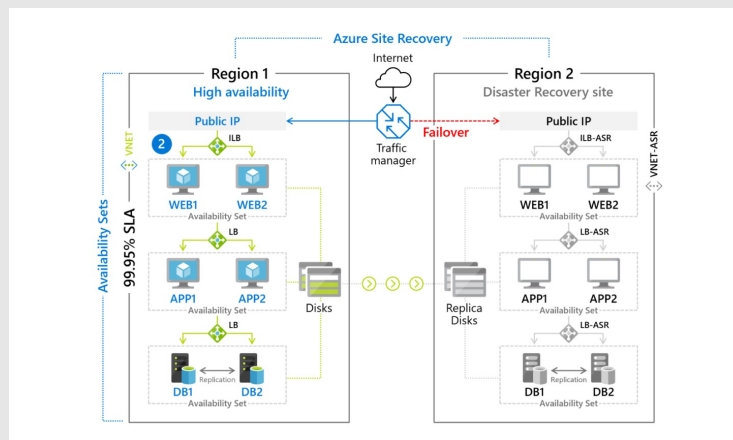

OBJETIVOS

O Site Recovery Implementation Services oferece **confiabilidade, segurança e economia** para o seu negócio através de suas principais entregas:

- Site Recovery: ajuda a garantir a continuidade dos negócios através da replicação das cargas de trabalho em execução em máquinas físicas e virtuais de um site primário para um ambiente de contingência no Microsoft Azure.
- Cloud Backup: ajuda a manter os seus dados seguros e facilmente recuperáveis.

Site Recovery Implementation Services

O Site Recovery Implementation Services realizado pela Teltec segue uma metodologia moderna, que permite mapear, priorizar, replicar e testar todo o Sistema de contingência para as cargas de trabalho que sustentam o sucesso do seu negócio.