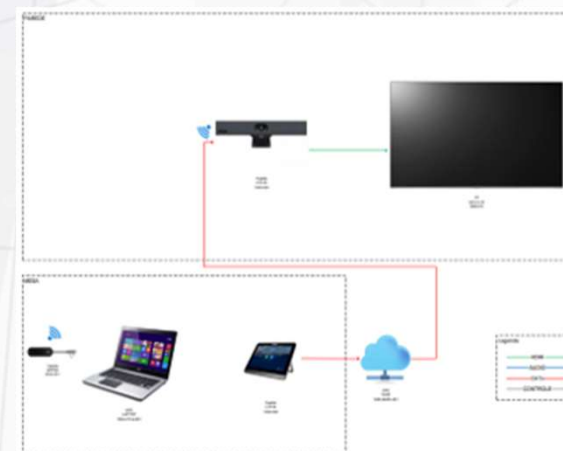

• Sala Pequena com 1 Display – Yealink MeetingBar A10 com CTP18

- A Yealink MeetingBar A10 com CTP18 oferece tecnologias como câmera 4K ultra-HD com auto-framing, sistema de áudio com cancelamento de ruído e lente de 120°, integração com Microsoft Teams e Zoom, controle por toque através do painel CTP18 e dongle usb para compartilhamento de conteúdo sem fio.
- Um monitor profissional de 55 polegadas instalado na parede.
- Mobiliário para sala de reuniões pequenas com capacidade até 6 pessoas.
- **Valor total de venda e instalação da Solução AV R\$ 33,312.19**
- **Valor total de venda do mobiliário SteelCase R\$ 355,067.23.**

- Monitor Profissional 55"
- Yealink Meetingbar A10 + CTP18 + WPP30.
- Mobiliário Steelcase XJ5TQ8FW.