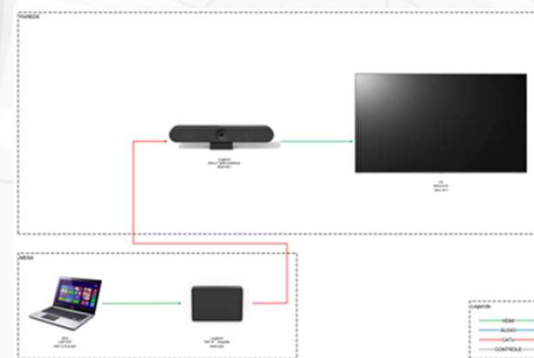

## • Sala Pequena com 1 Display – Logitech Rally Huddle com TAP

- A Logitech Rally Huddle com TAP inclui uma câmera 4K com auto-enquadramento e zoom digital, microfones com tecnologia RightSound para captação clara e filtragem de ruído, alto-falantes e o controlador tátil TAP para fácil gerenciamento de videoconferências.
- Um monitor profissional de 55 polegadas instalado na parede.
- Mobiliário para sala de reuniões pequenas com capacidade até 6 pessoas.
- **Valor total de venda e instalação da Solução AV R\$ 34,455.27.**
- **Valor total de venda do mobiliário SteelCase R\$ 355,067.23.**

- Monitor Profissional 55"
- Logitech Rally Huddle + TAP CAT5e.
- Mobiliário Steelcase XJ5TQ8FW.