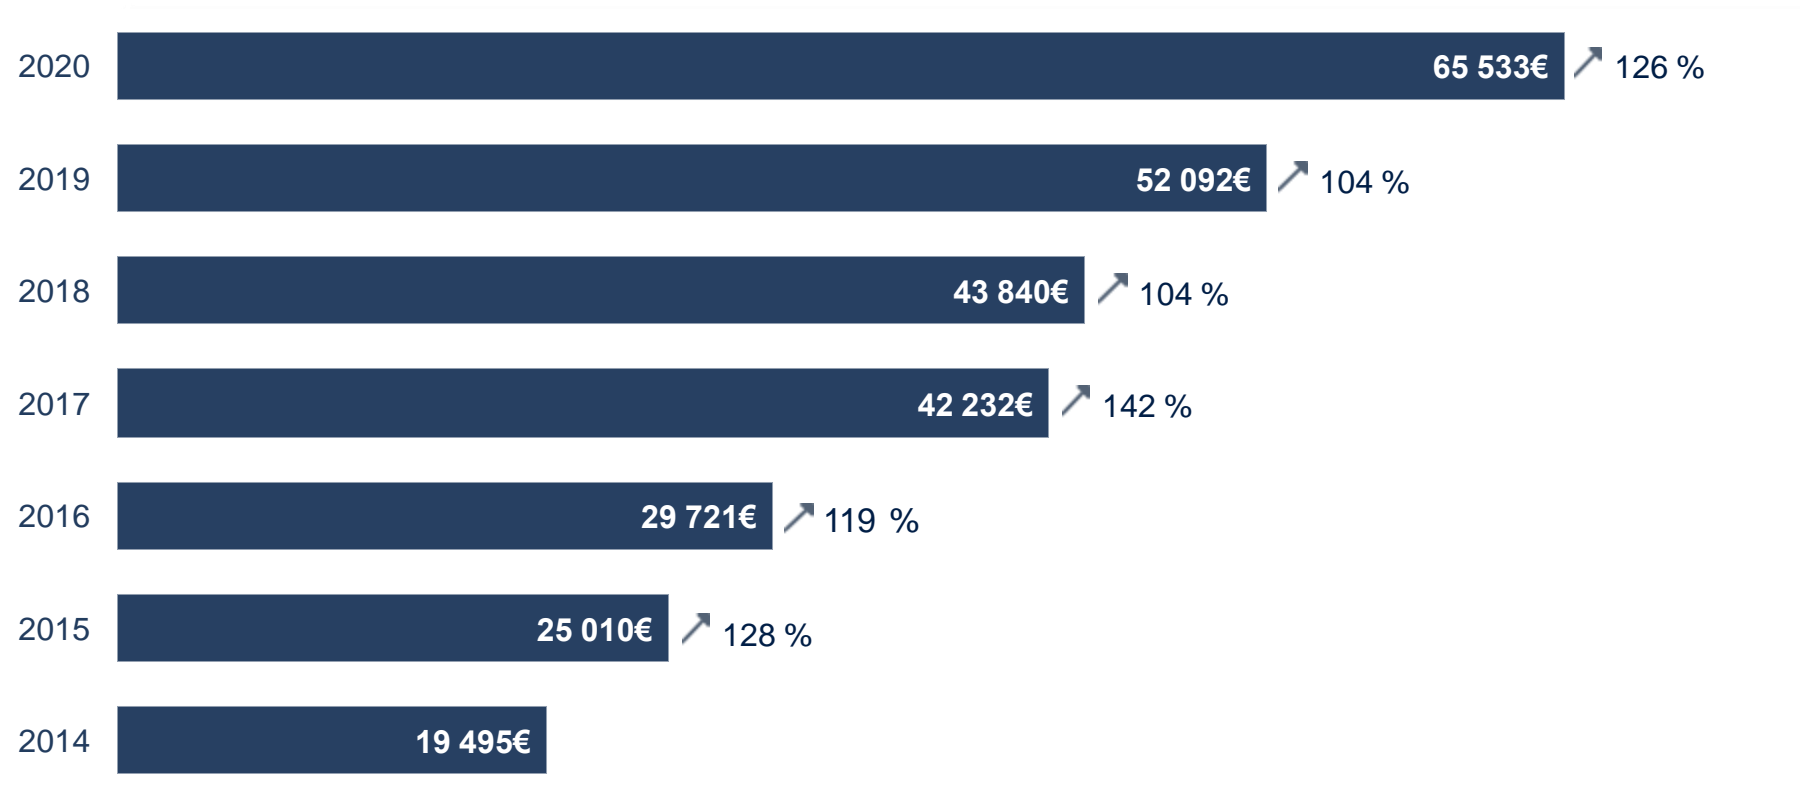

Migrácia a prevádzka IT v cloude

**Komplexné využitie Microsoft 365 a Azure
k modernizácii IT**

Peter Gajdošech

2021

Solitea v číslech

Základné čísla

8
krajín

1200
zamestnancov

250K
zákazníkov

€80M
obrat
(konsolidovaný)

Tržby

Vývoj tržieb
2013 – 2020

Solitea v Európe

Solitea má aktuálne svoje pobočky
v nasledujúcich krajinách:

Česká republika
Nemecko
Chorvátsko
Poľsko
Rakúsko
Slovensko
Slovinsko
Srbsko