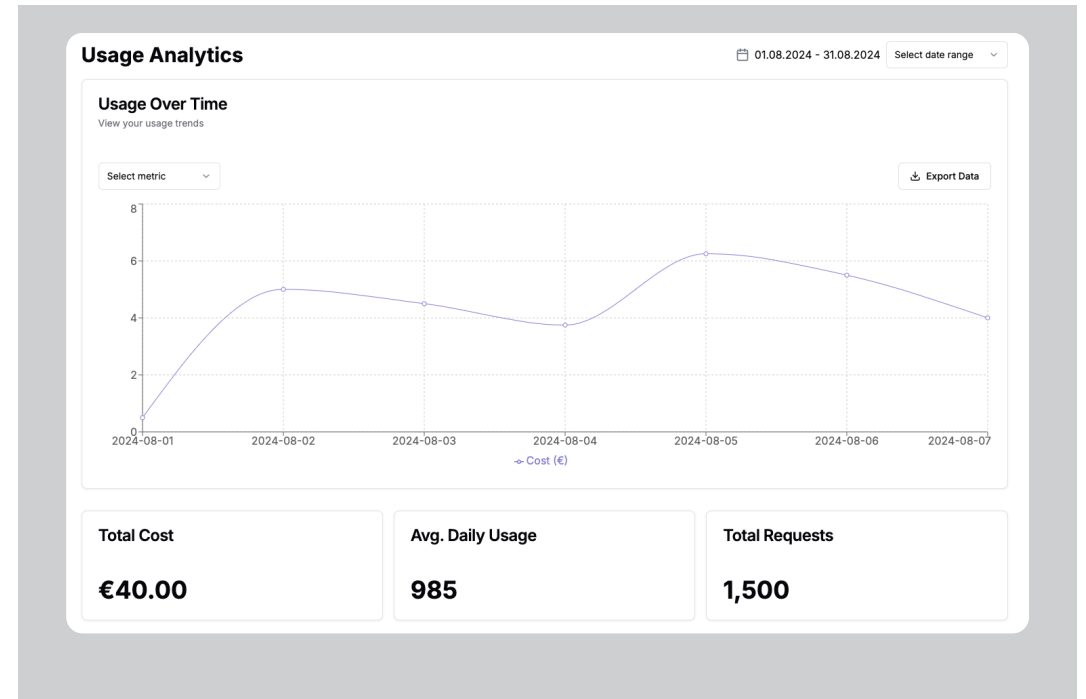

Features

Monitor & analyze your AI costs

Monitor your AI costs and the budget status of your users clearly and in real time. Get monthly cost reports for your internal billing processes. Analyze your AI consumption based on your user groups, users, and budgets.