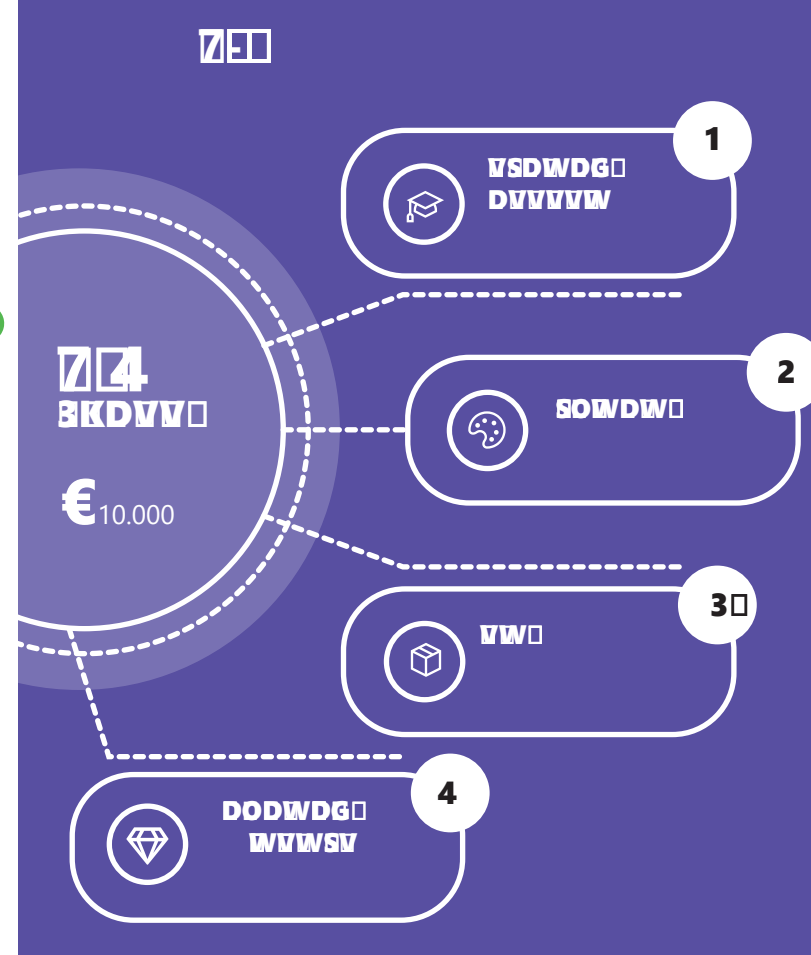

Wortell is een Microsoft Azure Out-of-the-Box partner. Dit betekent dat we u helpen bij het migreren van uw applicaties naar de cloud en het optimaliseren van uw Azure omgeving. We bieden u een vast bedrag voor een vast aantal maanden, zodat u weet wat u kunt verwachten.

- ☐ Microsoft Azure
- ☐ Microsoft Dynamics 365
- ☐ Microsoft Office 365
- ☐ Microsoft Teams
- ☐ Microsoft Power BI

Wortell is een Microsoft Azure Out-of-the-Box partner

Wortell is een Microsoft Azure Out-of-the-Box partner. Dit betekent dat we u helpen bij het migreren van uw applicaties naar de cloud en het optimaliseren van uw Azure omgeving. We bieden u een vast bedrag voor een vast aantal maanden, zodat u weet wat u kunt verwachten.

Wortell is een Microsoft Azure Out-of-the-Box partner

Wortell is een Microsoft Azure Out-of-the-Box partner. Dit betekent dat we u helpen bij het migreren van uw applicaties naar de cloud en het optimaliseren van uw Azure omgeving. We bieden u een vast bedrag voor een vast aantal maanden, zodat u weet wat u kunt verwachten.

Wortell is een Microsoft Azure Out-of-the-Box partner

Wortell is een Microsoft Azure Out-of-the-Box partner. Dit betekent dat we u helpen bij het migreren van uw applicaties naar de cloud en het optimaliseren van uw Azure omgeving. We bieden u een vast bedrag voor een vast aantal maanden, zodat u weet wat u kunt verwachten.

Wortell is een Microsoft Azure Out-of-the-Box partner

- ☒ Microsoft Azure
- ☒ Microsoft Dynamics 365
- ☐ Microsoft Office 365
- ☒ Microsoft Teams
- ☒ Microsoft Power BI
- ☒ Microsoft Project
- ☒ Microsoft SharePoint

De toegevoegde waarde van Azure Out-of-the-Box

Met Azure Out-of-the-Box richten we jouw Azure omgeving veilig en volgens de richtlijnen van Microsoft in. Dit alles doen we voor een vaste prijs en middels een vaste aanpak. Zo weet je direct waar je aan toe bent.

Meer weten?

Onze Azure specialisten komen graag langs voor een adviesgesprek of inventarisatie. Uiteraard kunnen zij je ook in contact brengen met organisaties die al gebruik maken van Azure. Kom je liever op een van onze locaties langs in Gouda of Lijnden? Dat kan natuurlijk ook.

- Bel ons: **020-7505050**
- Mail ons: **info@wortell.nl**