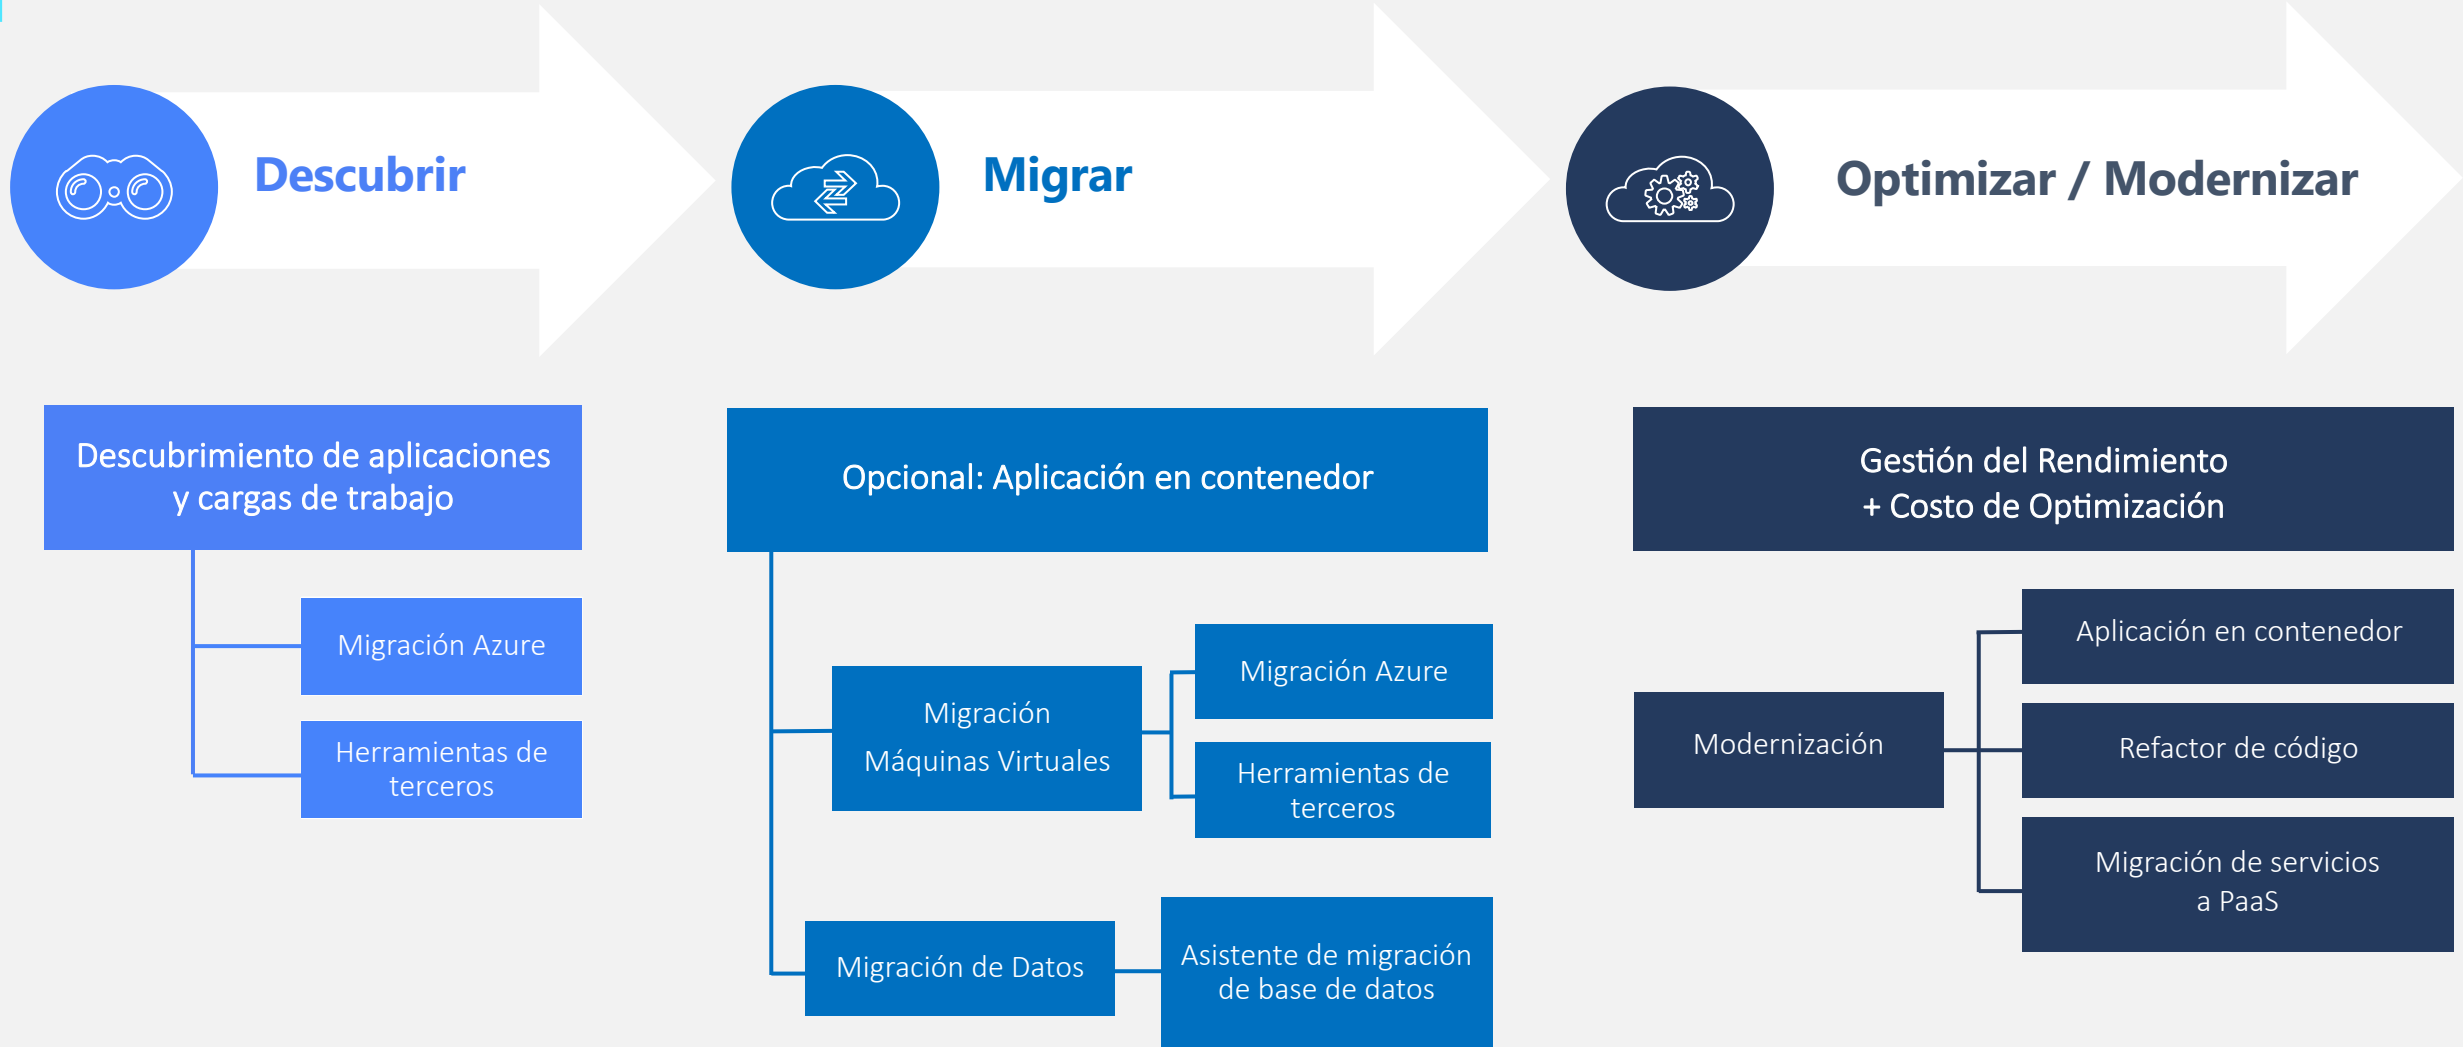

Desarrolla y despliega rápidamente nuevas aplicaciones y servicios mediante la adopción de una arquitectura nativa de la nube.

Proceso de modernización de Aplicaciones y Datos

¿Qué incluye el servicio?

El servicio incluye el movimiento de servidores Windows/Linux, servicios web como App Services, movimiento de servicios de bases de datos como Azure DB y empaquetamiento de aplicaciones en contenedores.