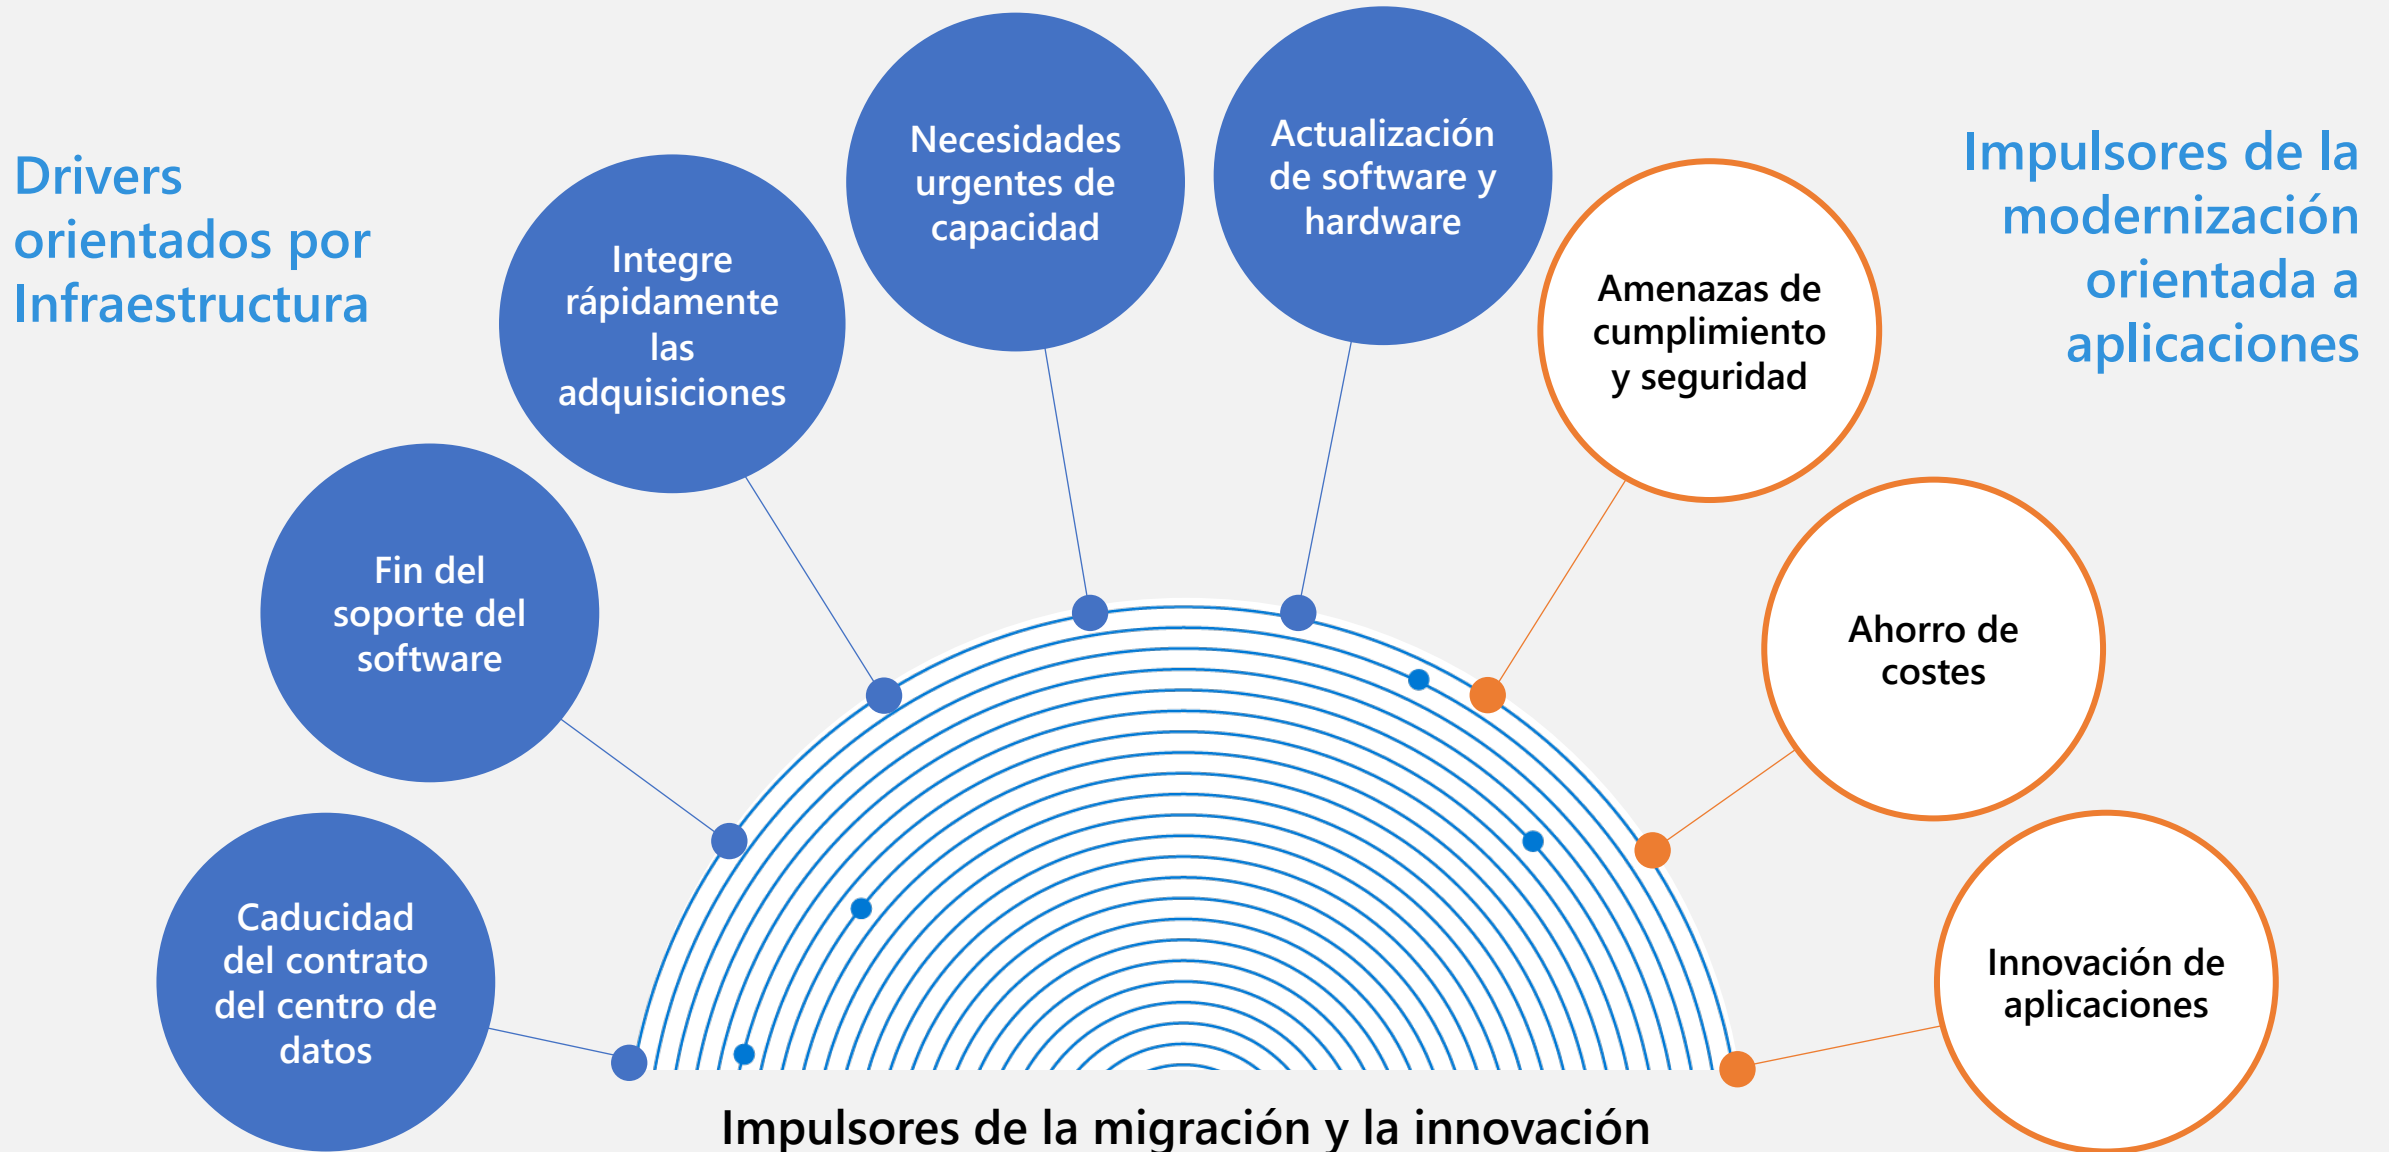

Modernización de aplicaciones y datos

Apps & Data Azure Migration

• 2021

Gold
Microsoft Partner

¿Qué impulsa la adopción de la nube?

La vida moderna está centrada en la aplicación

Las aplicaciones actuales ofrecen innovación en todas las facetas de la vida

Las aplicaciones se ejecutan en datos

Datos en tiempo real de diferentes fuentes y en diferentes formas potencian las aplicaciones modernas

Los desarrolladores tienen nuevos requisitos

Hoy en día, los desarrolladores necesitan la flexibilidad para permitir un rápido desarrollo de aplicaciones, la capacidad de respuesta para administrar los cambios y la capacidad de manejar grandes volúmenes de datos

Migración flexible con funcionalidad híbrida manteniendo la coherencia entre el entorno local y los recursos en la nube

3

Optimiza el gasto de TI

Permite a las organizaciones trasladar el gasto en TI del gasto de capital (CapEx) al gasto operativo (OpEx).